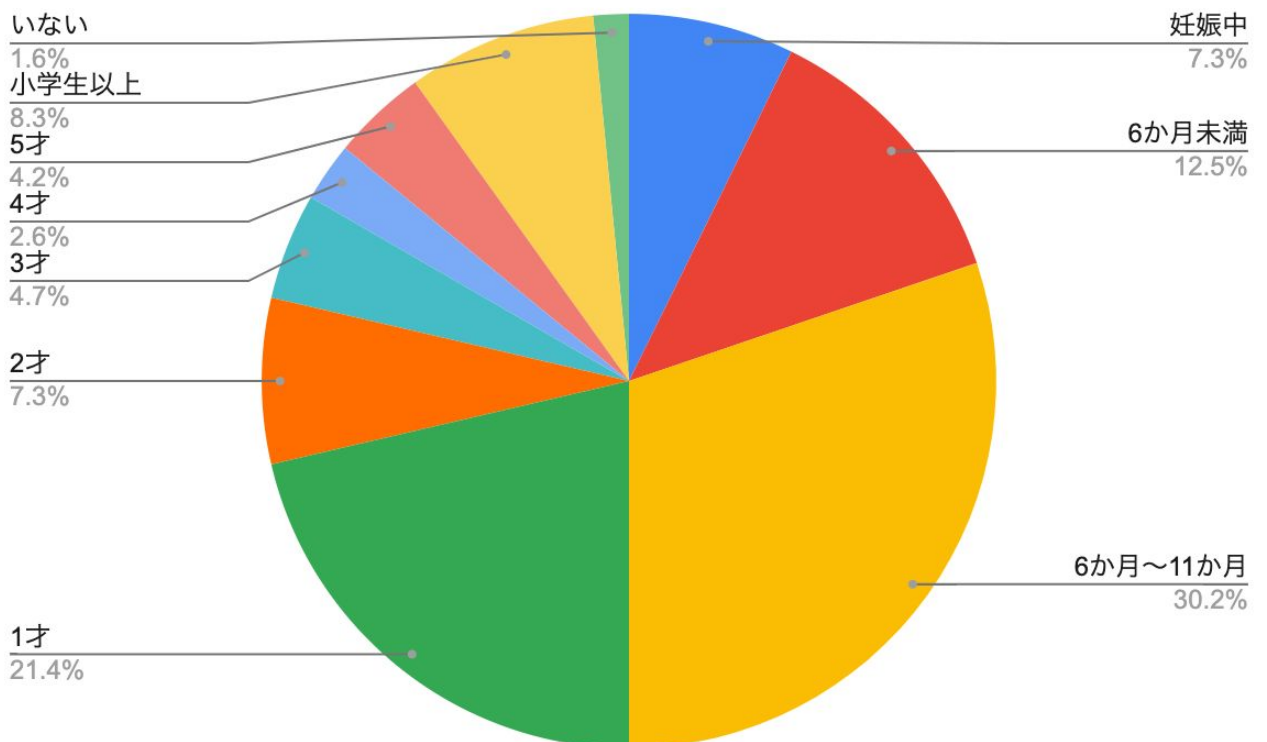

来場者属性 (アンケート結果)

1. 来場者居住エリア

来場者アンケートより

- 千葉市花見川区 ● 千葉市中央区 ● 千葉市美浜区 ● 千葉市若葉区 ● 千葉市稲毛区 ● 千葉市緑区 ● 船橋市
- 市川市 ● 習志野市 ● 浦安市 ● その他千葉県内から ● 東京都 ● 埼玉県 ● 茨城県 ● その他の都道府県

2. 来場ママ・パパの年齢

来場者の約85%が
20～30代の子育てママ・パパ！

3. お子様の年齢

未就学児のお子様をお持ちの
ママ・パパが多く参加！

出展企業様アンケート調査

1. 出展結果

出展企業様による**最高数字**です。業種・業態により数字結果)は大きく変わることをご理解下さい。

★最高契約件数	99件
★最高モニター(無料体験)獲得件数	76件
★最高SNS登録数	608件
★最高サンプリング数	1,500件

2. 出展に対する満足度

70%以上の出展企業様に「とても満足・満足」とお答えいただきました。