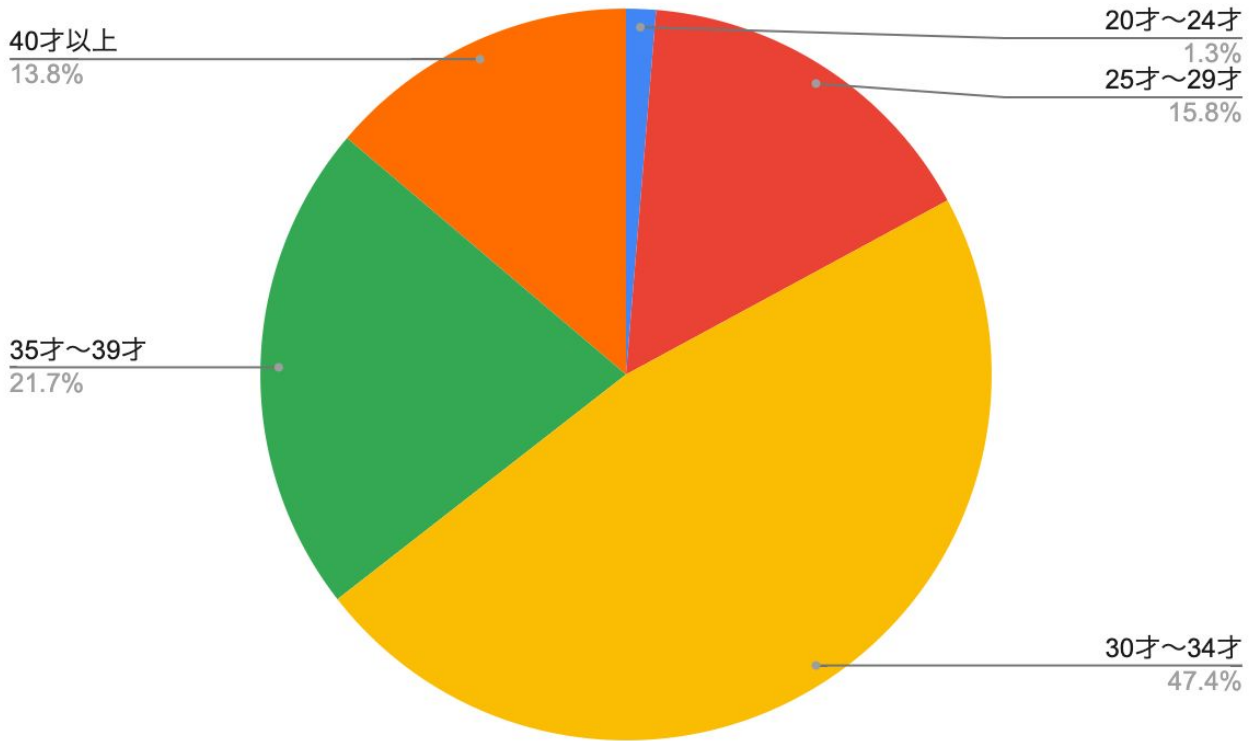

来場者属性 (アンケート結果)

1. 来場者居住エリア

来場者アンケートより

- 千葉市花見川区 ● 千葉市中央区 ● 千葉市美浜区 ● 千葉市若葉区 ● 千葉市稲毛区 ● 千葉市緑区 ● 船橋市
- 市川市 ● 習志野市 ● 浦安市 ● その他千葉県内から ● 東京都 ● 埼玉県 ● 茨城県 ● その他の都道府県

2. 来場ママ・パパの年齢

来場者の約85%が
20～30代の子育てママ・パパ！

3. お子様の年齢

未就学児のお子様をお持ちの
ママ・パパが多く参加！

出展企業様アンケート調査

1. 出展結果

出展企業様による**最高数字**です。業種・業態により数字結果)は大きく変わることをご理解下さい。

★最高契約件数	99件
★最高モニター(無料体験)獲得件数	76件
★最高SNS登録数	608件
★最高サンプリング数	1,500件

2. 出展に対する満足度

70%以上の出展企業様に「とても満足・満足」とお答えいただきました。