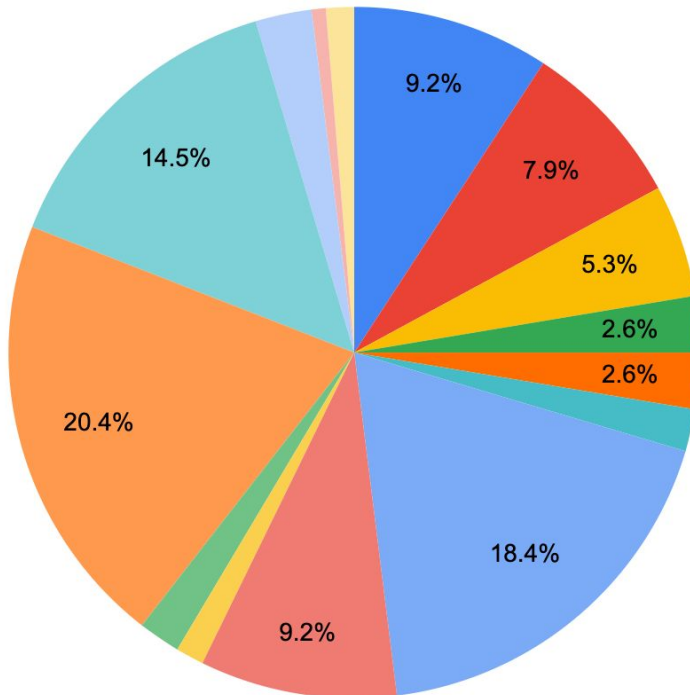

福岡県福岡市中央区赤坂 3-6-23 エンファムビル

札幌市中央区南2条西10丁目5-2 プレミアム210 801号室 hug * cafe BASE

台湾子会社 茁家股份有限公司

臺北市大安區忠孝東路4段300號5樓

HP : <https://enfam.jp>

開催概要

1. イベント名 : リトル・ママフェスタ千葉2024Apr.
2. 開催日時 : 2024年4月5日(金)、6日(土) 10:00~16:00
3. 来場者数 : 4,247人
【内訳】
5日 大人 769人 子ども・その他 1,154人 合計 1,923人 ※天候:雨のち曇り
6日 大人 868人 子ども・その他 1,456人 合計 2,324人 ※天候:雨
4. 実施場所 : 幕張メッセ展示ホール7
5. 出展企業 : 14社
6. 主催 : リトル・ママフェスタ実行委員会 / 株式会社エンファム.
7. 後援 : 千葉市

来場者属性 (アンケート結果)

1. 来場者居住エリア

来場者アンケートより

- 千葉市花見川区 ● 千葉市中央区 ● 千葉市美浜区 ● 千葉市若葉区 ● 千葉市稲毛区 ● 千葉市緑区 ● 船橋市
- 市川市 ● 習志野市 ● 浦安市 ● その他千葉県内から ● 東京都 ● 埼玉県 ● 茨城県 ● その他の都道府県

2. 来場ママ・パパの年齢

来場者の約85%が
20～30代の子育てママ・パパ！

3. お子様の年齢

未就学児のお子様をお持ちの
ママ・パパが多く参加！

出展企業様アンケート調査

1. 出展結果

出展企業様による**最高数字**です。業種・業態により数字結果)は大きく変わることをご理解下さい。

★最高契約件数	99件
★最高モニター(無料体験)獲得件数	76件
★最高SNS登録数	608件
★最高サンプリング数	1,500件

2. 出展に対する満足度

70%以上の出展企業様に「とても満足・満足」とお答えいただきました。