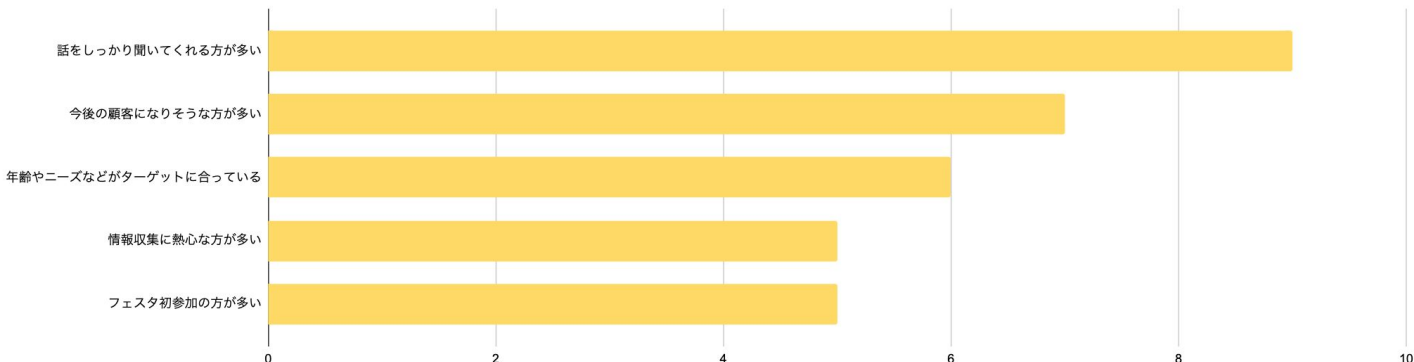

来場者属性 (アンケート結果)

1. 来場者居住エリア

来場者アンケートより

- 千葉市花見川区 ● 千葉市中央区 ● 千葉市美浜区 ● 千葉市若葉区 ● 千葉市稲毛区 ● 千葉市緑区 ● 船橋市
- 市川市 ● 習志野市 ● 浦安市 ● その他千葉県内から ● 東京都 ● 埼玉県 ● 茨城県 ● その他の都道府県

2. 来場ママ・パパの年齢

来場者の約85%が
20～30代の子育てママ・パパ！

3. お子様の年齢

未就学児のお子様をお持ちの
ママ・パパが多く参加！

出展企業様アンケート調査

1. 出展結果

出展企業様による**最高数字**です。業種・業態により数字結果)は大きく変わることをご理解下さい。

★最高契約件数	99件
★最高モニター(無料体験)獲得件数	76件
★最高SNS登録数	608件
★最高サンプリング数	1,500件

2. 出展に対する満足度

70%以上の出展企業様に「とても満足・満足」とお答えいただきました。

★「とても満足」「満足」	10社/14社中
★「普通」	4社/14社中

3. 来場ママ・パパについての感想

9社様が年齢やニーズなどがターゲットに合っているとご回答！

出展・協賛企業様一覧

■ 出展企業様一覧(順不同,敬称略)

- ・ほけんのぜんぶ
- ・ほけんの窓口グループ
- ・スーモカウンター
- ・生活協同組合パルシステム千葉
- ・ワールド・ファミリー株式会社
- ・株式会社C'BON
- ・株式会社ダスキン