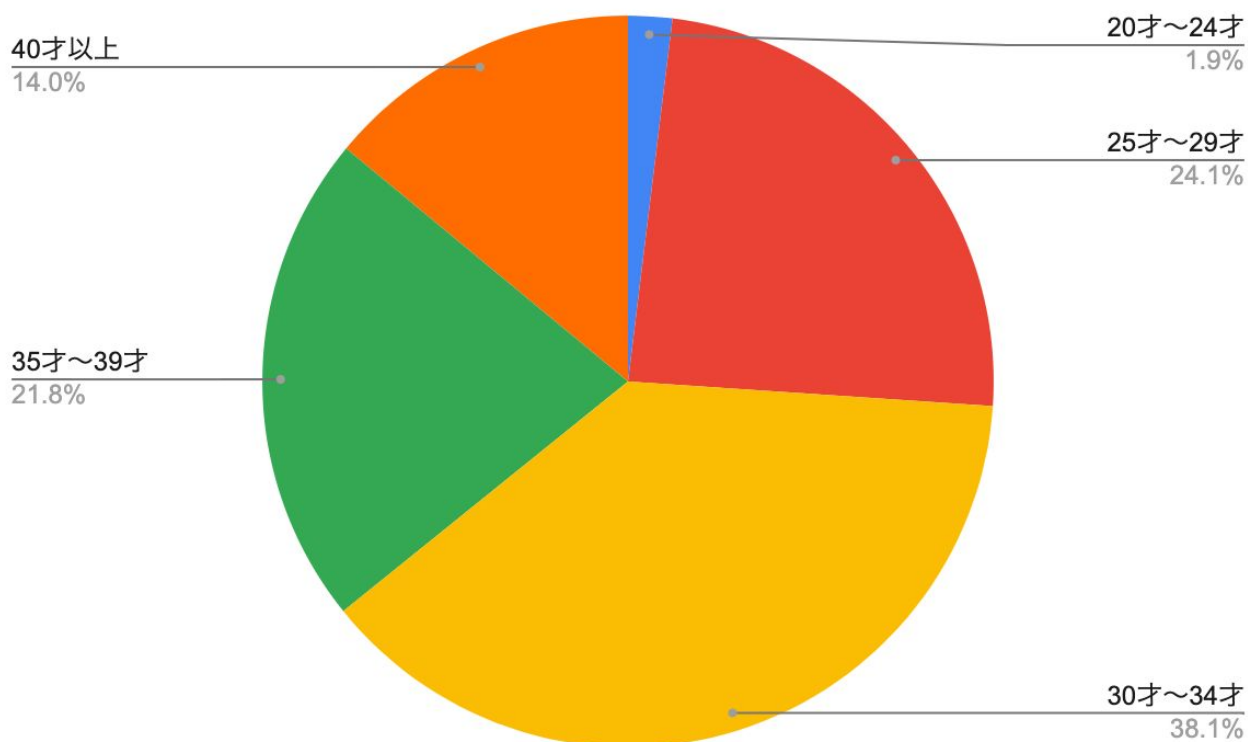

2. 来場ママ・パパの年齢