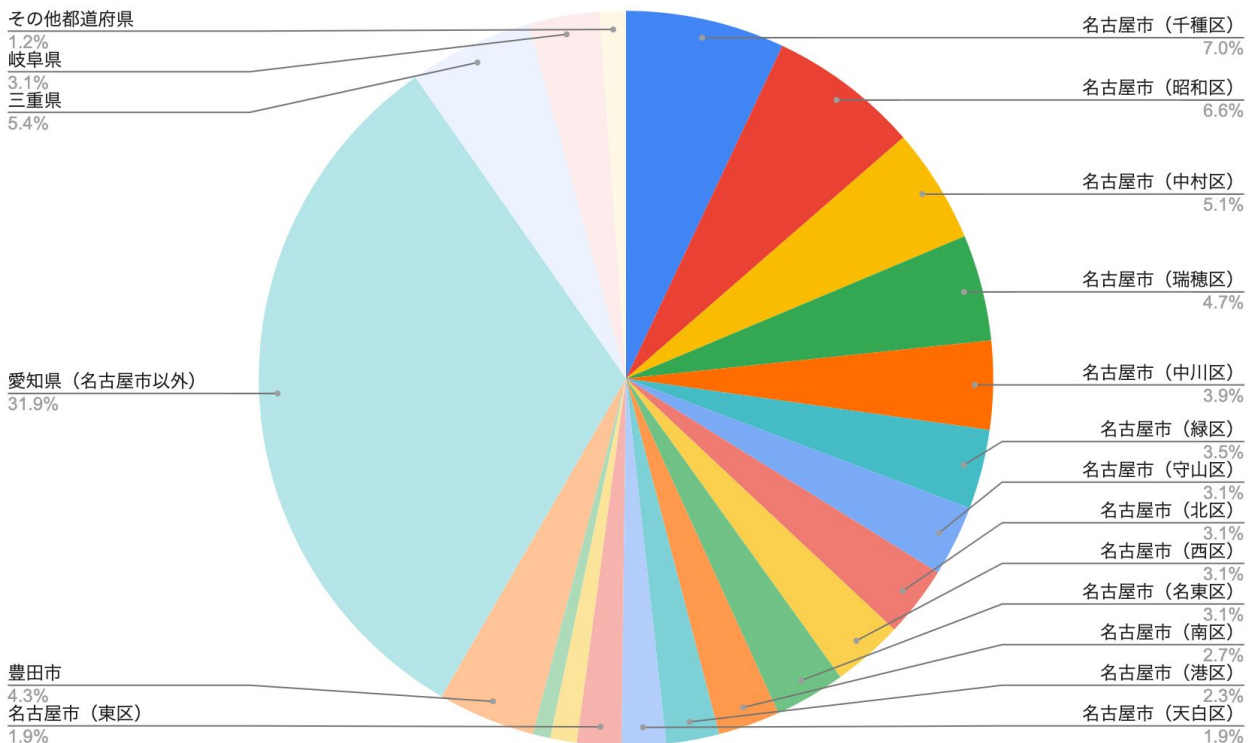

# 開催概要

1. イベント名 : リトル・ママフェスタ名古屋2024Apr.
2. 開催日時 : 2024年4月12日(金)、13日(土) 10:00～16:00
3. 来場者数 : 6,817人

## 【内訳】

12日 大人 1,116人 子ども・その他 1,771人 合計 2,887人 ※天候:晴れ  
13日 大人 1,444人 子ども・その他 2,486人 合計 3,930人 ※天候:晴れ

4. 実施場所 : 名古屋市中小企業振興会館 吹上ホール
5. 出展企業 : 17社
6. 主催 : リトル・ママフェスタ実行委員会／株式会社エンファム.
7. 後援 : 愛知県

# 来場者属性 (アンケート結果)

## 1. 来場者居住エリア

来場者アンケートより