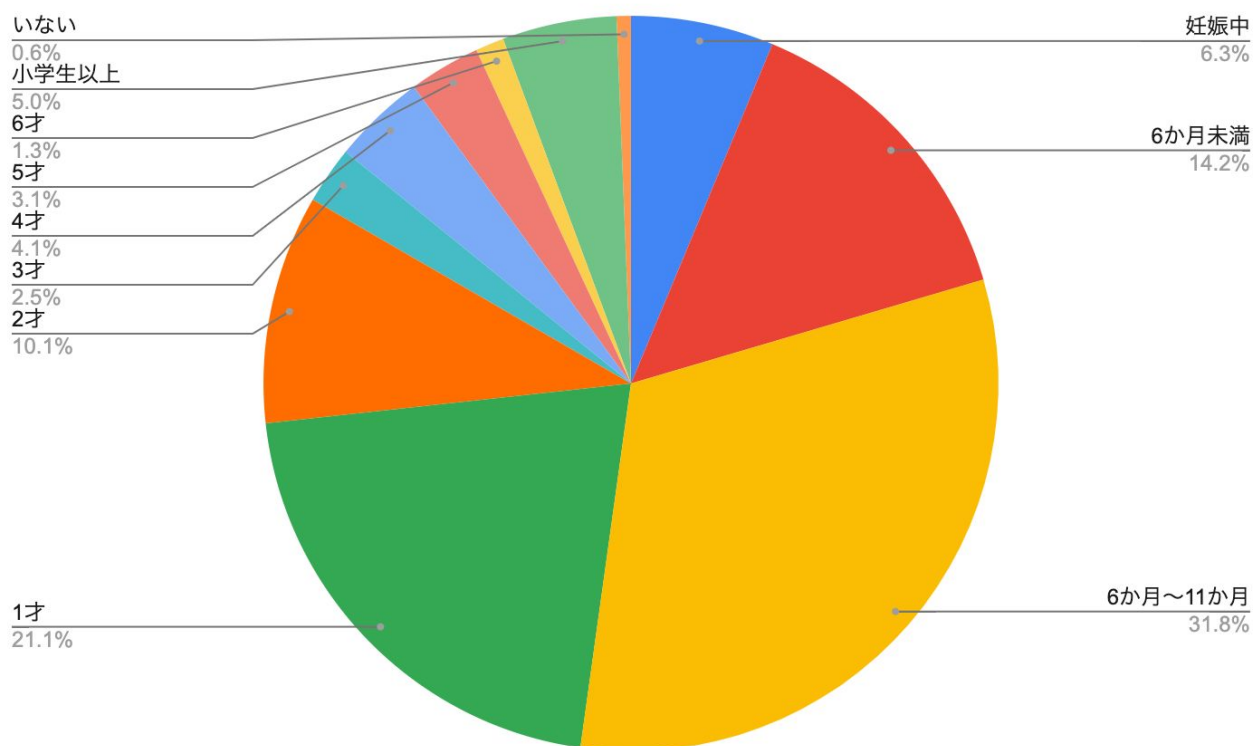

# 来場者属性 (アンケート結果)

## 1. 来場者居住エリア

来場者アンケートより

## 2. 来場ママ・パパの年齢

来場者の約85%が  
20～30代の子育てママ・パパ！

## 3. お子様の年齢

未就学児のお子様をお持ちの  
ママ・パパが多く参加！