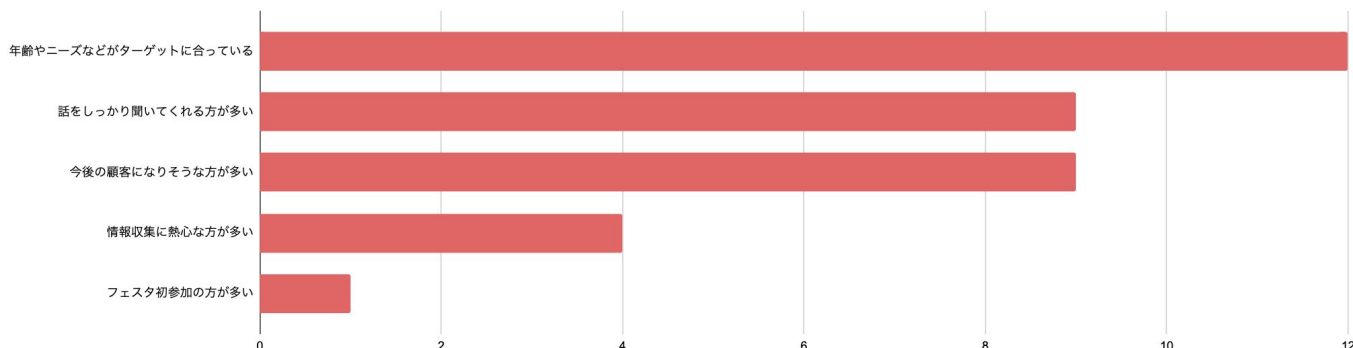

🌸 出展企業様アンケート調査

1. 出展結果

出展企業様による**最高数字**です。業種・業態により数字結果)は大きく変わることをご理解下さい。

契約件数	134件
個別相談・来店予約数	100件
モニター(無料体験)獲得件数	300件
アンケート回収枚数	940件

2. 出展に対する満足度

100%の出展企業様に「とても満足・満足」とお答えいただきました。

★「とても満足」「満足」 17社/17社中

3. 来場ママ・パパについての感想

12社様が年齢やニーズなどがターゲットに合っているとご回答！