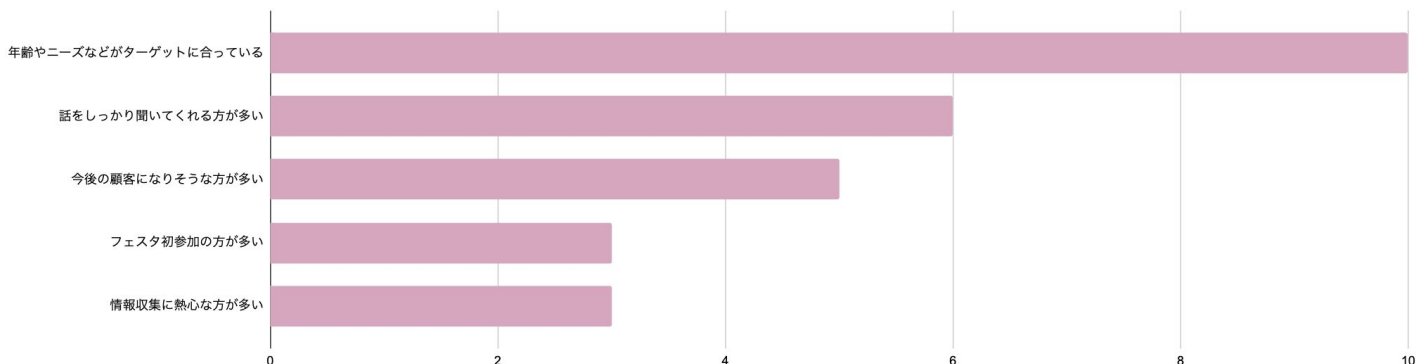

出展企業様アンケート調査

1. 出展結果

出展企業様による**最高数字**です。業種・業態により数字結果)は大きく変わることをご理解下さい。

★最高契約件数	80件
★最高個別相談・来店予約数	100件
★モニター(無料体験)獲得件数	75件
★最高SNS登録数	800件

2. 出展に対する満足度

約75%の出展企業様に「とても満足・満足」とお答えいただきました。

★「とても満足」「満足」 13社/18社中

3. 来場ママ・パパについての感想

10社様が年齢やニーズなどがターゲットに合っているとご回答！