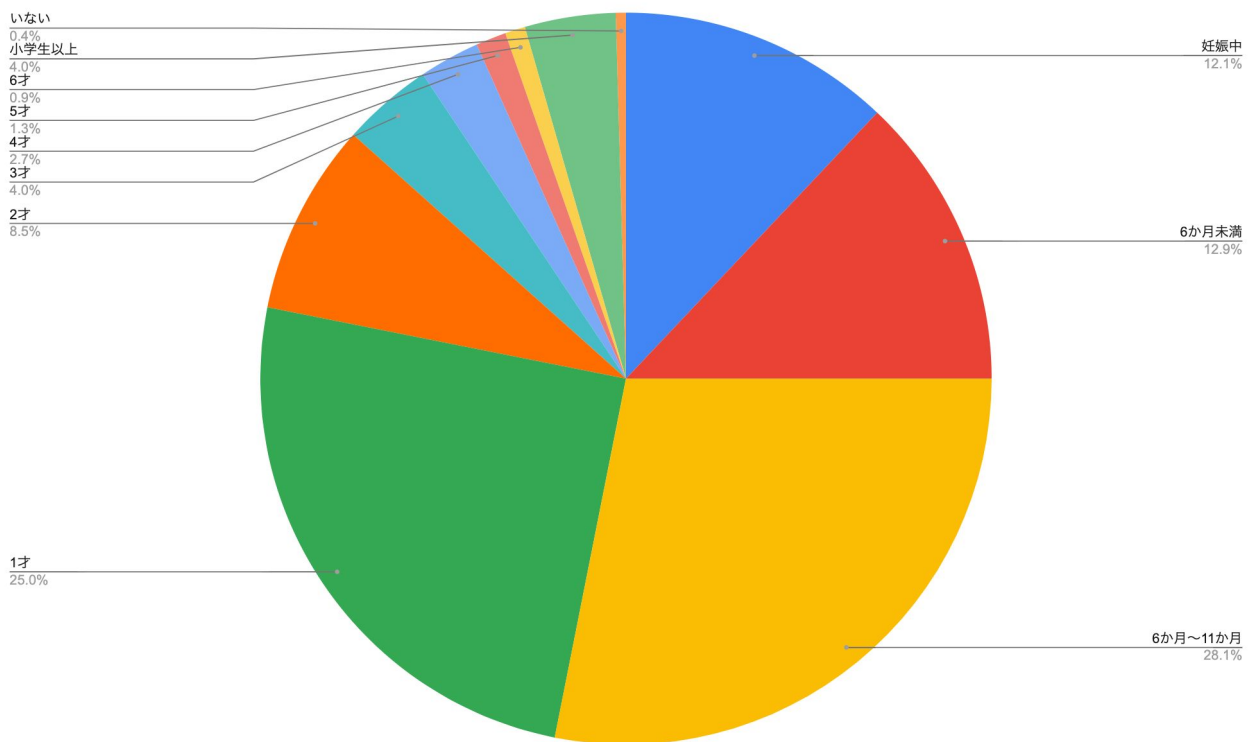

# 来場者属性 (アンケート結果)

## 1. 来場者居住エリア

来場者アンケートより

- 大阪市城東区
- 大阪市中央区
- 大阪市東成区
- 大阪市西区
- 大阪市北区
- 大阪市東住吉区
- 大阪市阿倍野区
- 大阪市都島区
- 大阪市旭区
- 大阪市東淀川区
- 大阪市西淀川区
- 大阪市淀川区
- 大阪市住吉区
- 大阪市福島区
- 大阪市天王寺区
- 大阪市平野区
- 大阪市港区
- 大阪市浪速区
- 大阪市鶴見区
- 大阪市此花区
- 大阪市生野区
- 大阪市住之江区
- 大阪市西成区
- 堺市
- 東大阪市
- 豊中市
- 吹田市
- 守口市
- その他大阪府内から
- 兵庫県
- 京都府
- 奈良県
- 滋賀県

## 2. 来場ママ・パパの年齢

来場者の約90%が  
20～30代の子育てママ・パパ！

## 3. お子様の年齢

未就学児のお子様をお持ちの  
ママ・パパが多く参加！