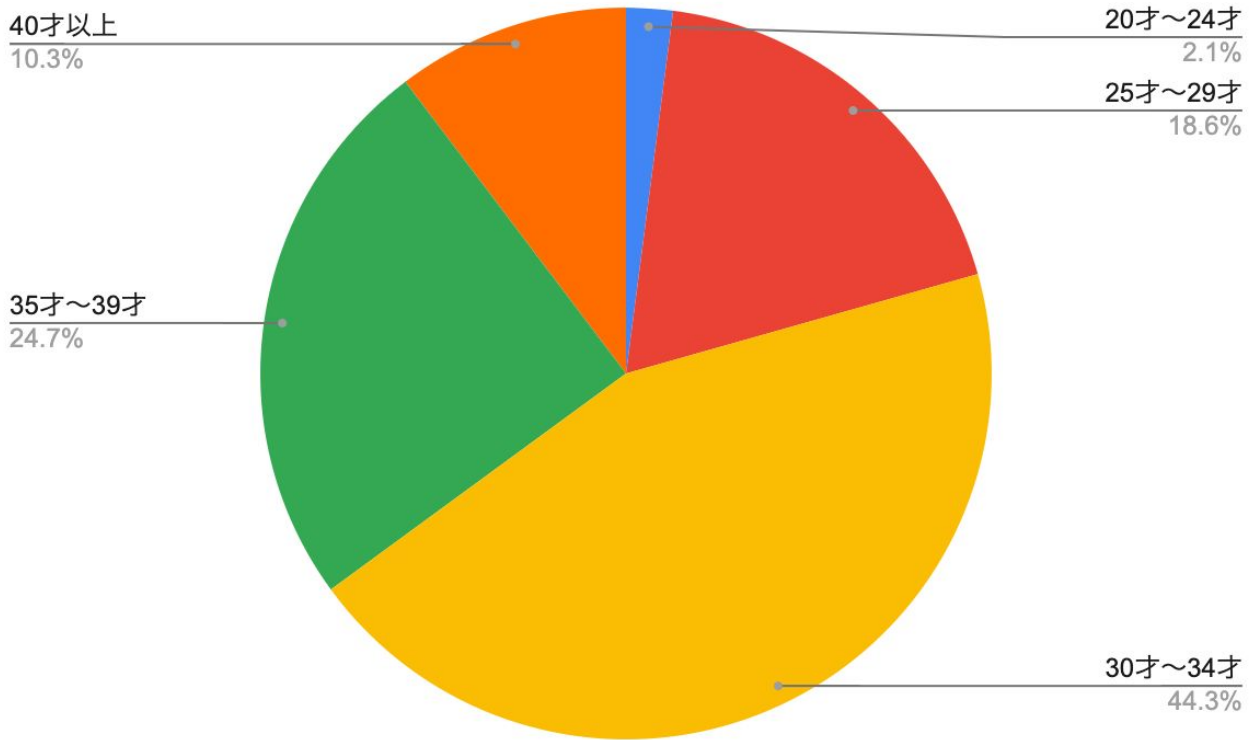

# 開催概要

1. イベント名 : リトル・ママフェスタ大阪2024Mar.
2. 開催日時 : 2024年3月29日(金)、30日(土) 10:00～16:00
3. 来場者数 : 5,064人  
【内訳】  
29日 大人 980人 子ども・その他 1,534人 合計 2,514人 ※天候:晴れ  
30日 大人 916人 子ども・その他 1,634人 合計 2,550人 ※天候:晴れ
4. 実施場所 : OMM 2階B・Cホール
5. 出展企業 : 18社
6. 主催 : リトル・ママフェスタ実行委員会／株式会社エンファム.

# 来場者属性 (アンケート結果)

## 1. 来場者居住エリア

来場者アンケートより

- 大阪市城東区
- 大阪市中央区
- 大阪市東成区
- 大阪市西区
- 大阪市北区
- 大阪市東住吉区
- 大阪市阿倍野区
- 大阪市都島区
- 大阪市旭区
- 大阪市東淀川区
- 大阪市西淀川区
- 大阪市淀川区
- 大阪市住吉区
- 大阪市福島区
- 大阪市天王寺区
- 大阪市平野区
- 大阪市港区
- 大阪市浪速区
- 大阪市鶴見区
- 大阪市此花区
- 大阪市生野区
- 大阪市住之江区
- 大阪市西成区
- 堺市
- 東大阪市
- 豊中市
- 吹田市
- 守口市
- その他大阪府内から
- 兵庫県
- 京都府
- 奈良県
- 滋賀県

## 2. 来場ママ・パパの年齢

来場者の約90%が  
20～30代の子育てママ・パパ！