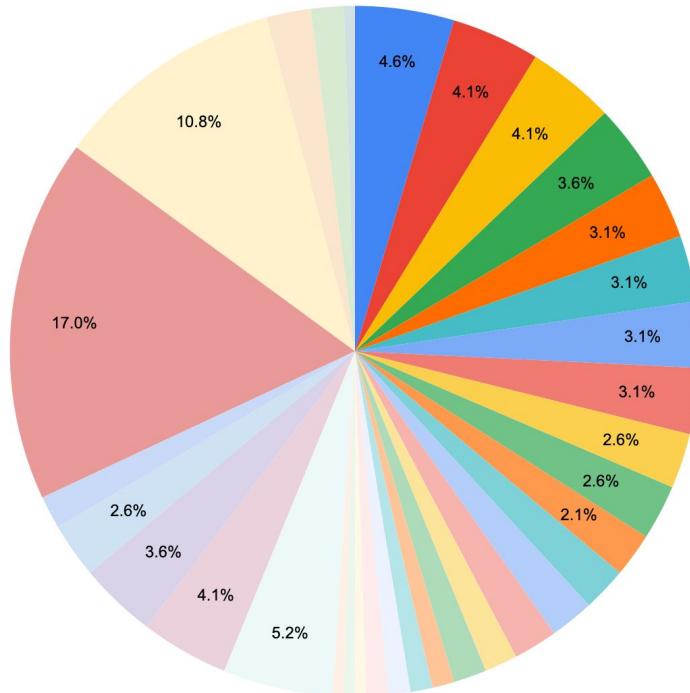

# 開催概要

1. イベント名 : リトル・ママフェスタ大阪2024Mar.
2. 開催日時 : 2024年3月29日(金)、30日(土) 10:00～16:00
3. 来場者数 : 5,064人  
【内訳】  
29日 大人 980人 子ども・その他 1,534人 合計 2,514人 ※天候:晴れ  
30日 大人 916人 子ども・その他 1,634人 合計 2,550人 ※天候:晴れ
4. 実施場所 : OMM 2階B・Cホール
5. 出展企業 : 18社
6. 主催 : リトル・ママフェスタ実行委員会／株式会社エンファム.

# 来場者属性 (アンケート結果)

## 1. 来場者居住エリア

来場者アンケートより

- 大阪市城東区
- 大阪市中央区
- 大阪市東成区
- 大阪市西区
- 大阪市北区
- 大阪市東住吉区
- 大阪市阿倍野区
- 大阪市都島区
- 大阪市旭区
- 大阪市東淀川区
- 大阪市西淀川区
- 大阪市淀川区
- 大阪市住吉区
- 大阪市福島区
- 大阪市天王寺区
- 大阪市平野区
- 大阪市港区
- 大阪市浪速区
- 大阪市鶴見区
- 大阪市此花区
- 大阪市生野区
- 大阪市住之江区
- 大阪市西成区
- 堺市
- 東大阪市
- 豊中市
- 吹田市
- 守口市
- その他大阪府内から
- 兵庫県
- 京都府
- 奈良県
- 滋賀県