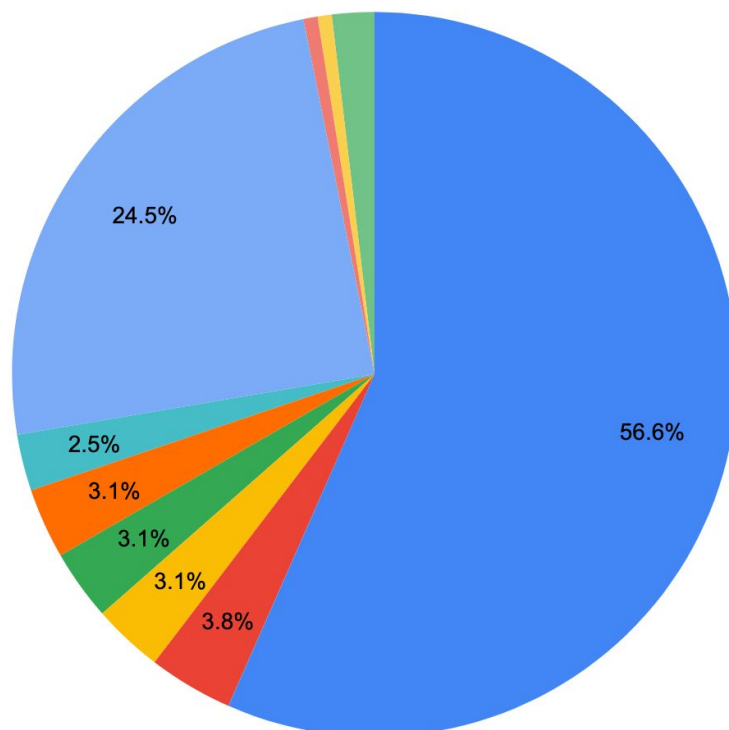

## 開催概要

1. イベント名 : リトル・ママフェスタ愛媛2024Mar.
2. 開催日時 : 2024年3月2日(土) 10:00～16:00
3. 来場者数 : 3,535人  
【内訳】  
大人 1,333人 子ども・その他 2,202人 合計 3,535人 ※天候:雪のち晴れ
4. 実施場所 : アイテムえひめ 愛媛国際貿易センター 小展示場
5. 出展企業 : 10社
6. 主催 : リトル・ママフェスタ実行委員会／株式会社エンファム.
7. 後援 : 松山市

## 来場者属性 (アンケート結果)

### 1. 来場者居住エリア

来場者アンケートより

● 松山市 ● 伊予市 ● 西条市 ● 松前町 ● 今治市 ● 東温市 ● 愛媛県 (松山市・今治市・伊予市・東温市・西条市・松前町・砥部町以外) ● 香川県 ● 広島県 ● その他の都道府県