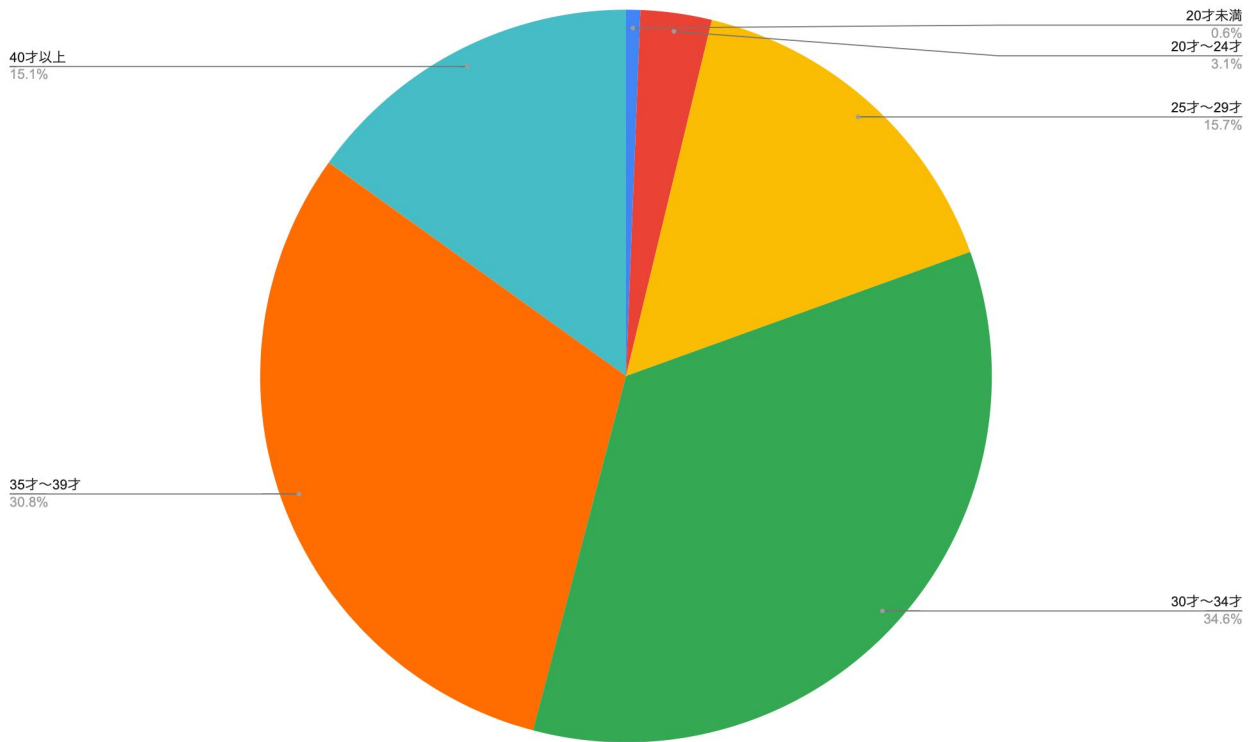

## 開催概要

1. イベント名 : リトル・ママフェスタ愛媛2024Mar.
2. 開催日時 : 2024年3月2日(土) 10:00～16:00
3. 来場者数 : 3,535人  
【内訳】  
大人 1,333人 子ども・その他 2,202人 合計 3,535人 ※天候:雪のち晴れ
4. 実施場所 : アイテムえひめ 愛媛国際貿易センター 小展示場
5. 出展企業 : 10社
6. 主催 : リトル・ママフェスタ実行委員会／株式会社エンファム.
7. 後援 : 松山市

## 来場者属性 (アンケート結果)

### 1. 来場者居住エリア

来場者アンケートより

● 松山市 ● 伊予市 ● 西条市 ● 松前町 ● 今治市 ● 東温市 ● 愛媛県 (松山市・今治市・伊予市・東温市・西条市・松前町・砥部町以外) ● 香川県 ● 広島県 ● その他の都道府県

## 2. 来場ママ・パパの年齢

来場者の約85%が  
20～30代の子育てママ・パパ！