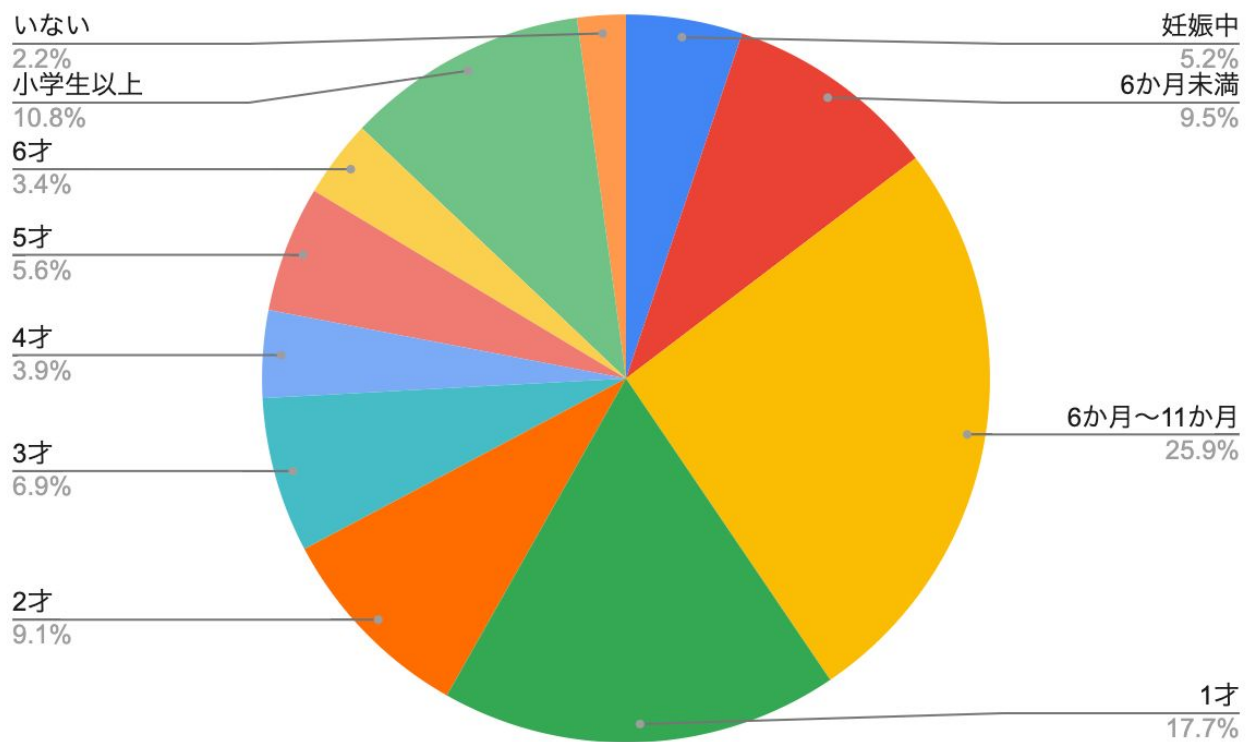

## 来場者属性 (アンケート結果)

### 1. 来場者居住エリア

来場者アンケートより

● 松山市 ● 伊予市 ● 西条市 ● 松前町 ● 今治市 ● 東温市 ● 愛媛県 (松山市・今治市・伊予市・東温市・西条市・松前町・砥部町以外) ● 香川県 ● 広島県 ● その他の都道府県

## 2. 来場ママ・パパの年齢

来場者の約85%が  
20～30代の子育てママ・パパ！

## 3. お子様の年齢

未就学児のお子様をお持ちの  
ママ・パパが多く参加！