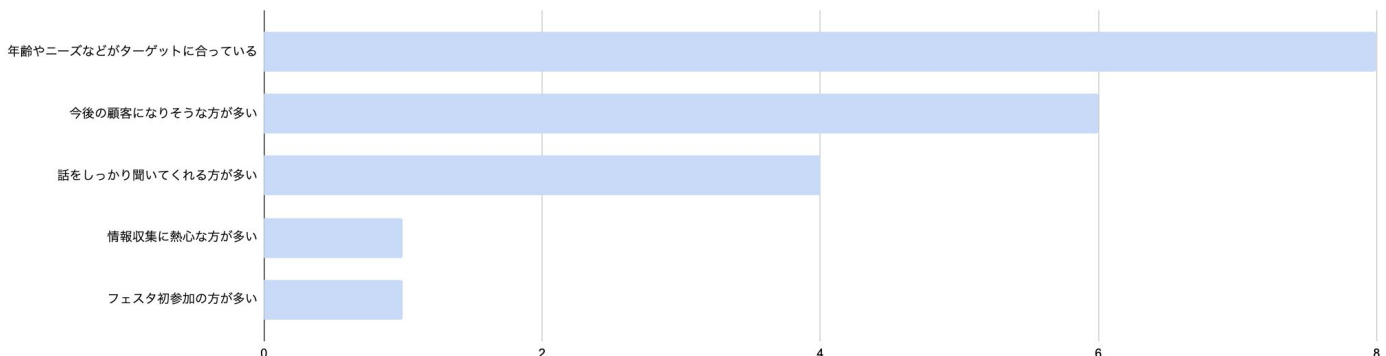

出展企業様アンケート調査

1. 出展結果

出展企業様による**最高数字**です。業種・業態により数字結果)は大きく変わることをご理解下さい。

★最高契約件数	71件
★最高個別相談・来店予約数	36件
★最高サンプリング数	460件
★最高アンケート回収枚数	500件

2. 出展に対する満足度

100%の出展企業様に「とても満足・満足」とお答えいただきました。

★「とても満足」「満足」 10社/10社中

3. 来場ママ・パパについての感想

8社様が年齢やニーズなどがターゲットに合っているとご回答！