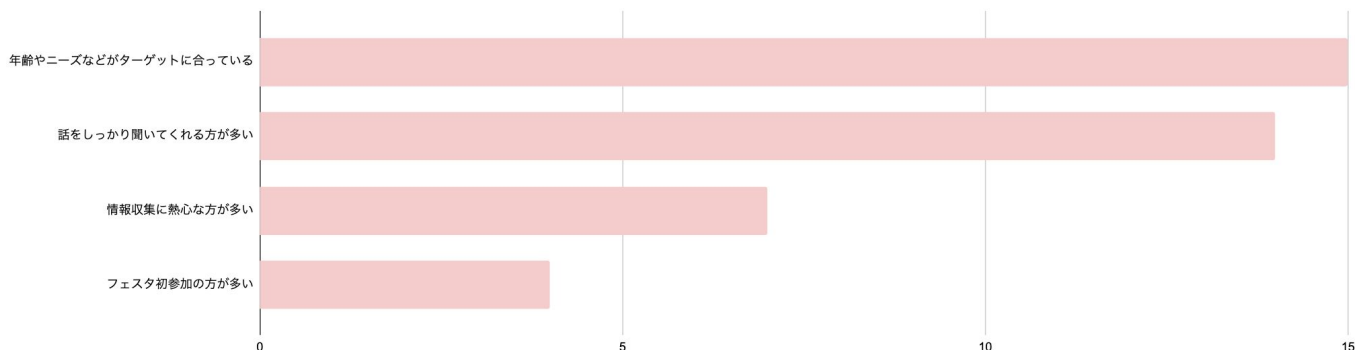

出展企業様アンケート調査

1. 出展目標

出展企業様による**最高数字**です。業種・業態により数字結果)は大きく変わることをご理解下さい。

★最高契約件数	132件
★最高個別相談・来店予約数	236件
★最高サンプリング数	1,800件
★最高アンケート回収枚数	1,000件

2. 出展に対する満足度

約96%の出展企業様に「とても満足・満足」とお答えいただきました。

★「とても満足」「満足」 24社/25社中

3. 来場ママ・パパについての感想

15社様が年齢やニーズなどがターゲットに合っているとご回答！