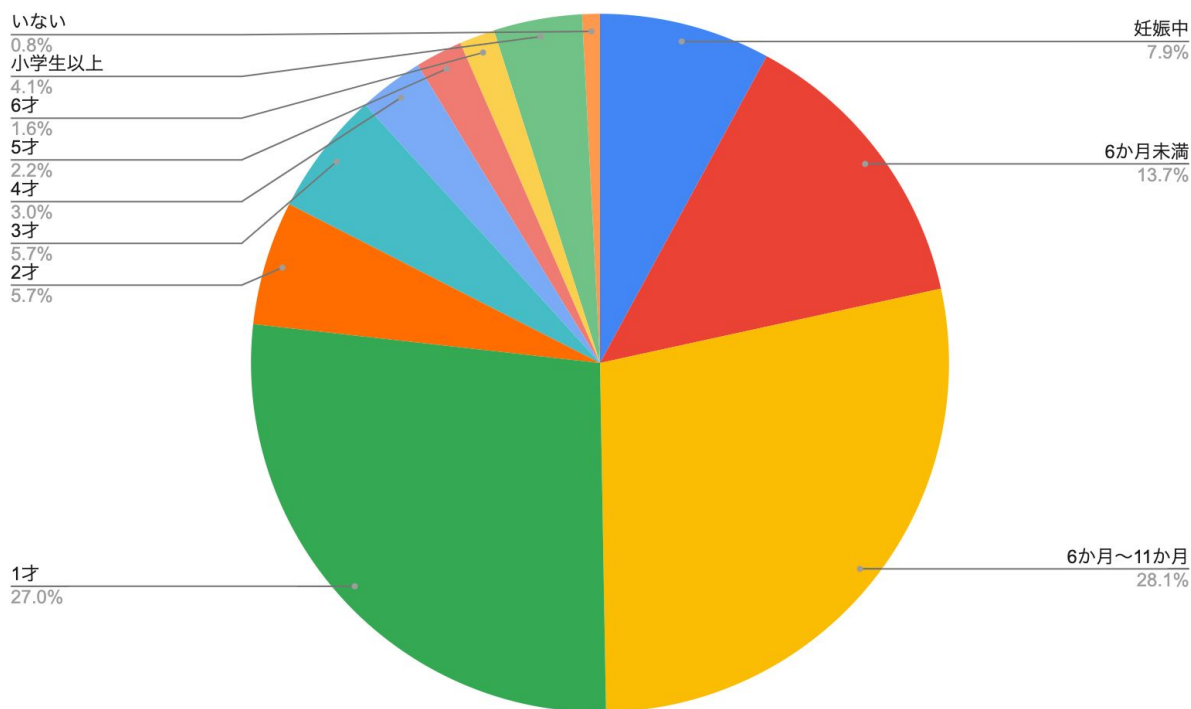

## 2. 来場ママ・パパの年齢

来場者の約9割が  
20～30代の子育てママ・パパ！

## 3. お子様の年齢

未就学児のお子様をお持ちの  
ママ・パパが多く参加！