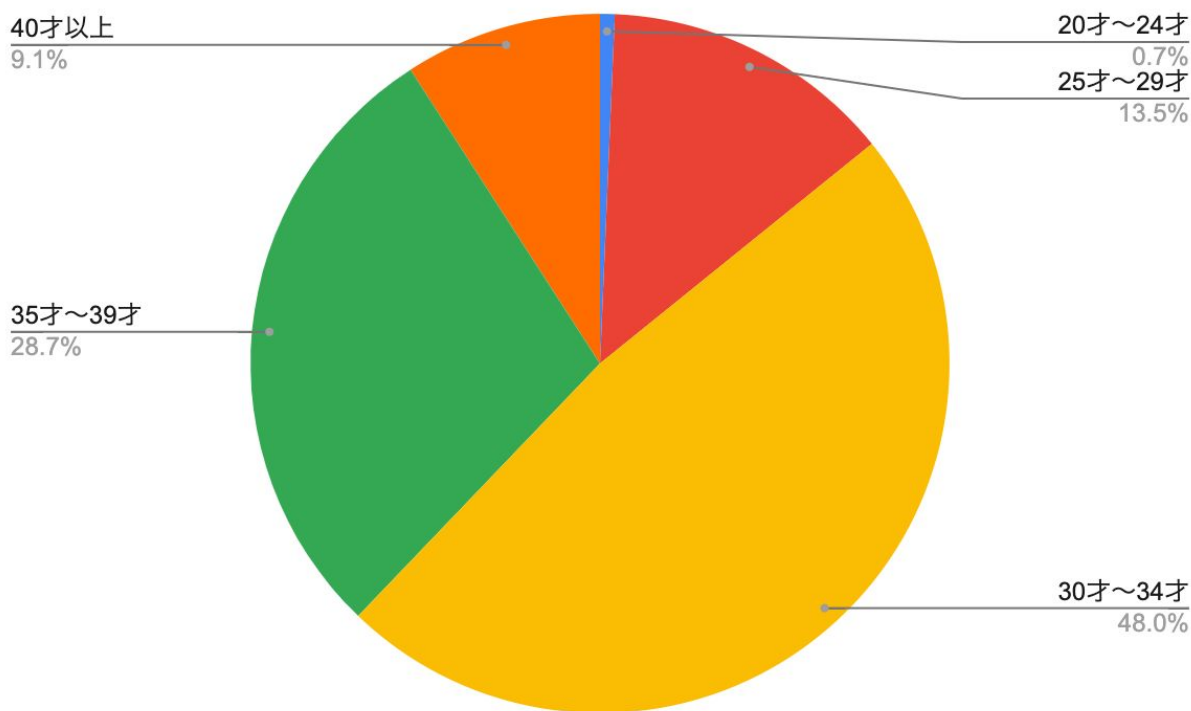

## 2. 来場ママ・パパの年齢

来場者の約9割が  
20～30代の子育てママ・パパ！

## 3. お子様の年齢

未就学児のお子様をお持ちの  
ママ・パパが多く参加！