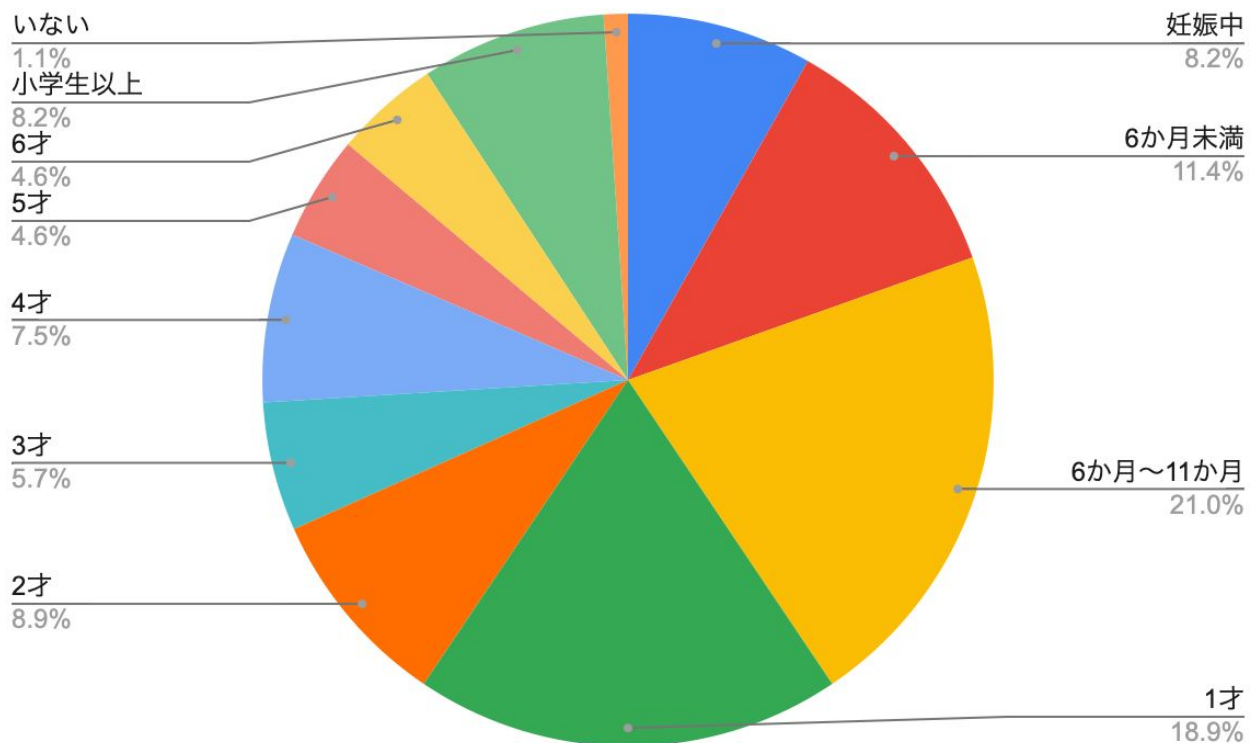

福岡県福岡市中央区赤坂 3-6-23 エンファムビル

札幌市中央区南2条西10丁目5-2 プレミアム210 801号室 hug * cafe BASE

台湾子会社 茁家股份有限公司

臺北市大安區忠孝東路4段300號5樓

HP : <https://enfam.jp>

開催概要

1. イベント名 : リトル・ママフェスタ福岡2024Mar.
2. 開催日時 : 2024年3月29日(金)、30日 10:00~16:00
3. 来場者数 : 8,433人
【内訳】
29日 大人 1,409人 子ども・その他 2,396人 合計 3,805人 ※天候:晴れ
30日 大人 1,767人 子ども・その他 2,861人 合計 4,628人 ※天候:晴れ
4. 実施場所 : 福岡国際センター
5. 出展企業 : 22社
6. 主催 : リトル・ママフェスタ実行委員会／株式会社エンファム.

来場者属性 (アンケート結果)

1. 来場者居住エリア

来場者アンケートより

- 南区 ● 東区 ● 博多区 ● 早良区 ● 中央区 ● 西区 ● 城南区 ● 糟屋郡・志免町・篠栗町 ● 春日市
- 福津市 ● 糸島市 ● 大野城市 ● 那珂川市 ● 宗像市 ● 福岡県その他 ● 佐賀県 ● その他都道府県

2. 来場ママ・パパの年齢

来場者の約85%が
20~30代の子育てママ・パパ！

3. お子様の年齢

未就学児のお子様をお持ちの
ママ・パパが多く参加！

出展企業様アンケート調査

1. 出展結果

出展企業様による**最高数字**です。業種・業態により数字結果)は大きく変わることをご理解下さい。

★最高契約件数	120件
★最高個別相談・来店予約数	213件
★最高アンケート回収枚数	1,700件
★最高試飲・試食数	2,500件

2. 出展に対する満足度

90%以上の出展企業様に「とても満足・満足」とお答えいただきました。

★「とても満足」「満足」 20社/22社中