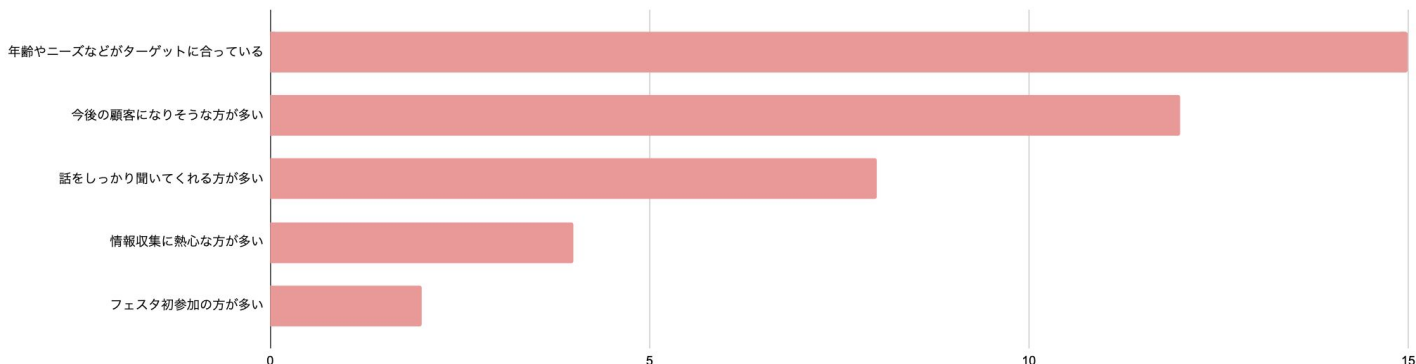

出展企業様アンケート調査

1. 出展結果

出展企業様による**最高数字**です。業種・業態により数字結果)は大きく変わることをご理解下さい。

★最高契約件数	120件
★最高個別相談・来店予約数	213件
★最高アンケート回収枚数	1,700件
★最高試飲・試食数	2,500件

2. 出展に対する満足度

90%以上の出展企業様に「とても満足・満足」とお答えいただきました。

★「とても満足」「満足」 20社/22社中

3. 来場ママ・パパについての感想

15社様が年齢やニーズなどがターゲットに合っているとご回答！