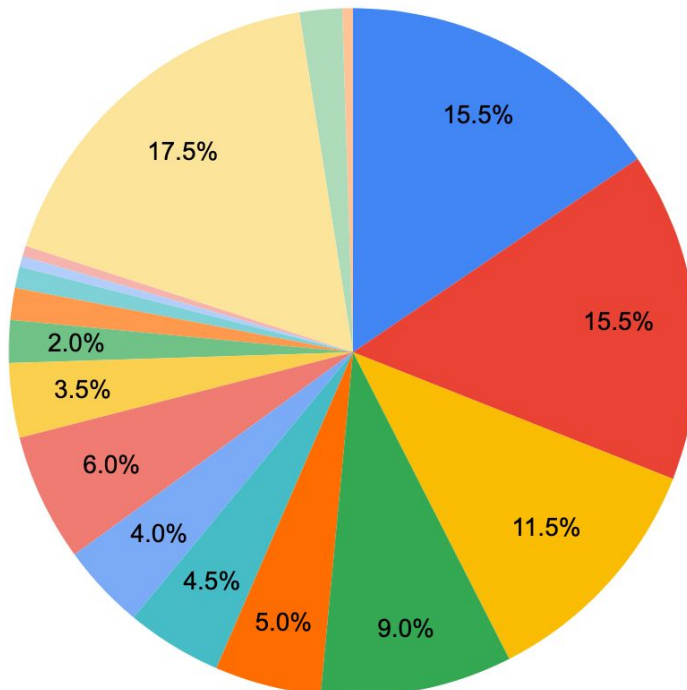

福岡県福岡市中央区赤坂 3-6-23 エンファムビル

札幌市中央区南2条西10丁目5-2 プレミアム210 801号室 hug * cafe BASE

台湾子会社 茁家股份有限公司

臺北市大安區忠孝東路4段300號5樓

HP : <https://enfam.jp>

開催概要

1. イベント名 : リトル・ママフェスタ福岡2024Mar.
2. 開催日時 : 2024年3月29日(金)、30日 10:00~16:00
3. 来場者数 : 8,433人
【内訳】
29日 大人 1,409人 子ども・その他 2,396人 合計 3,805人 ※天候:晴れ
30日 大人 1,767人 子ども・その他 2,861人 合計 4,628人 ※天候:晴れ
4. 実施場所 : 福岡国際センター
5. 出展企業 : 22社
6. 主催 : リトル・ママフェスタ実行委員会／株式会社エンファム.

来場者属性 (アンケート結果)

1. 来場者居住エリア

来場者アンケートより

- 南区 ● 東区 ● 博多区 ● 早良区 ● 中央区 ● 西区 ● 城南区 ● 糟屋郡・志免町・篠栗町 ● 春日市
- 福津市 ● 糸島市 ● 大野城市 ● 那珂川市 ● 宗像市 ● 福岡県その他 ● 佐賀県 ● その他都道府県

2. 来場ママ・パパの年齢

来場者の約85%が
20~30代の子育てママ・パパ！

3. お子様の年齢

未就学児のお子様をお持ちの
ママ・パパが多く参加！

出展企業様アンケート調査

1. 出展結果

出展企業様による**最高数字**です。業種・業態により数字結果)は大きく変わることをご理解下さい。

★最高契約件数	120件
★最高個別相談・来店予約数	213件
★最高アンケート回収枚数	1,700件
★最高試飲・試食数	2,500件

2. 出展に対する満足度

90%以上の出展企業様に「とても満足・満足」とお答えいただきました。

★「とても満足」「満足」 20社/22社中