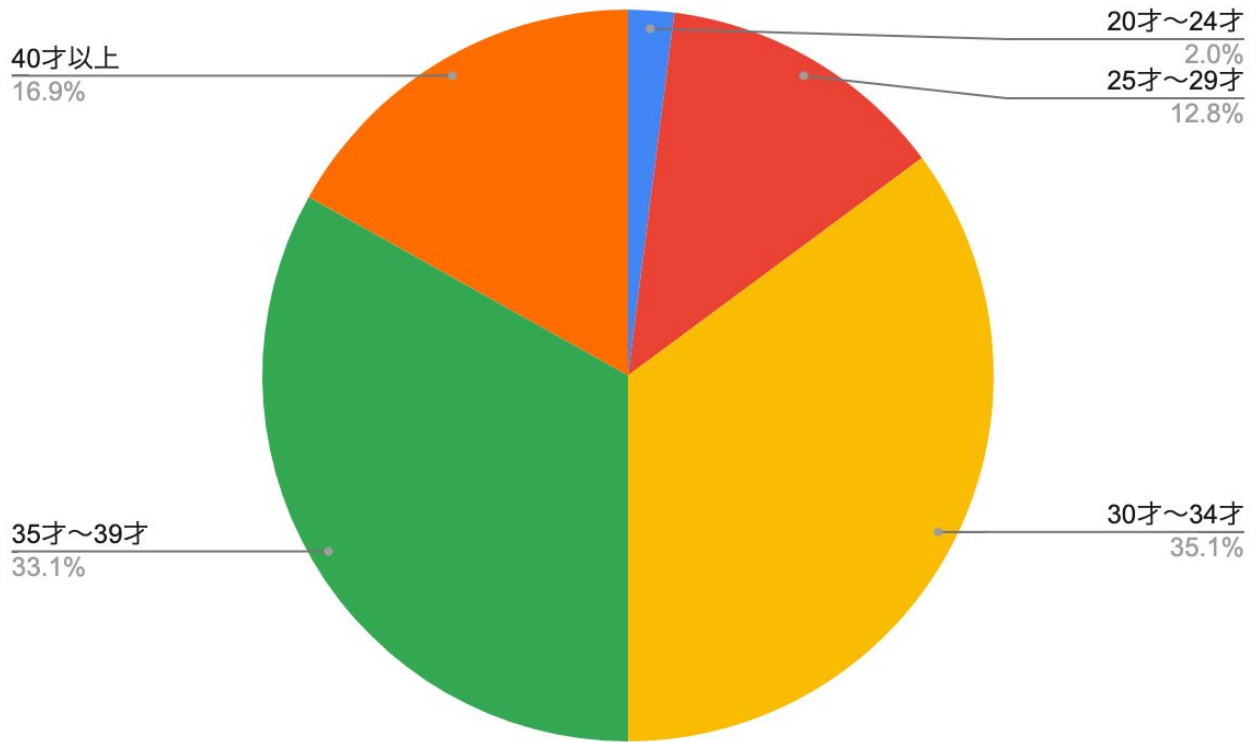

来場者属性 (アンケート結果)

1. 来場者居住エリア

来場者アンケートより

- 南区 ● 東区 ● 博多区 ● 早良区 ● 中央区 ● 西区 ● 城南区 ● 糟屋郡・志免町・篠栗町 ● 春日市
- 福津市 ● 糸島市 ● 大野城市 ● 那珂川市 ● 宗像市 ● 福岡県その他 ● 佐賀県 ● その他都道府県

2. 来場ママ・パパの年齢

来場者の約85%が
20~30代の子育てママ・パパ！

3. お子様の年齢

未就学児のお子様をお持ちの
ママ・パパが多く参加！

出展企業様アンケート調査

1. 出展結果

出展企業様による**最高数字**です。業種・業態により数字結果)は大きく変わることをご理解下さい。

★最高契約件数	120件
★最高個別相談・来店予約数	213件
★最高アンケート回収枚数	1,700件
★最高試飲・試食数	2,500件

2. 出展に対する満足度

90%以上の出展企業様に「とても満足・満足」とお答えいただきました。

★「とても満足」「満足」 20社/22社中