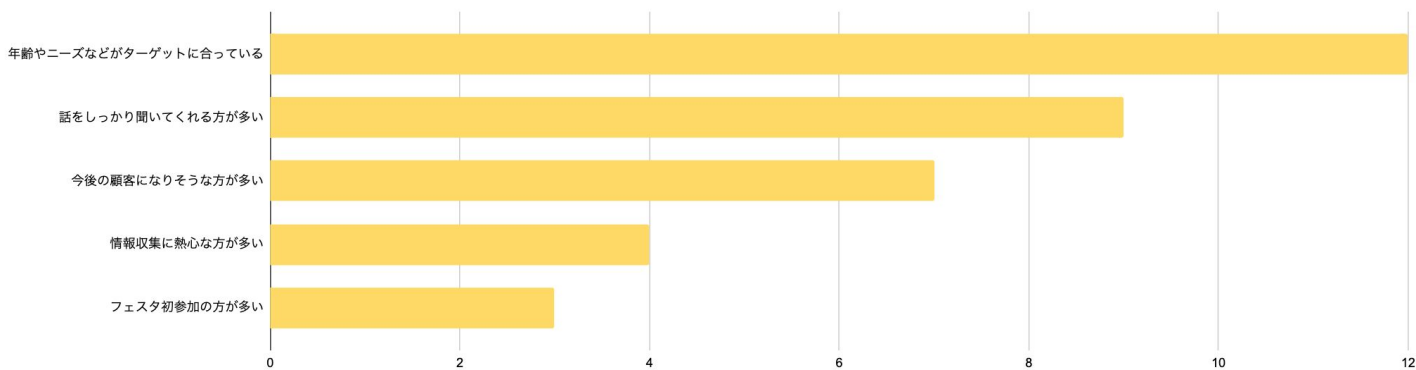

【内訳】

大人 1,159人 子ども・その他 1,941人 合計 3,100人 ※天候:晴れ

- 実施場所 : 西日本総合展示場 本館 中展示場
- 出展企業 : 15社
- 主催 : リトル・ママフェスタ実行委員会／株式会社エンファム.
- 後援 : 北九州市／北九州市立子育てふれあい交流プラザ 元気のもり

来場者属性 (アンケート結果)

1. 来場者居住エリア

来場者アンケートより

2. 来場ママ・パパの年齢

来場者の約85%以上が
20～30代の子育てママ・パパ！

3. お子様の年齢

未就学児のお子様をお持ちの
ママ・パパが多く参加！

出展企業様アンケート調査

1. 出展結果

出展企業様による**最高数字**です。業種・業態により数字結果)は大きく変わることをご理解下さい。

| | |
|---------------|------|
| ★最高個別相談・来店予約数 | 63件 |
| ★最高契約件数 | 25件 |
| ★最高アンケート回収枚数 | 647件 |
| ★最高SNS登録数 | 300件 |

2. 出展に対する満足度

100%の出展企業様に「とても満足・満足」とお答えいただきました。

★「とても満足」「満足」 15社/15社中

3. 来場ママ・パパについての感想

12社様が「年齢やニーズなどがターゲットに合っている方が多い」とご回答！

出展・協賛企業様一覧

■ 出展企業様一覧(順不同,敬称略)

- ・福岡県民共済
- ・オリックス生命保険株式会社
- ・株式会社なかやしき
- ・スーモカウンター
- ・(株)一条工務店
- ・東宝ホーム株式会社
- ・グリーンコープ生協ふくおか
- ・北九州ヤクルト販売株式会社