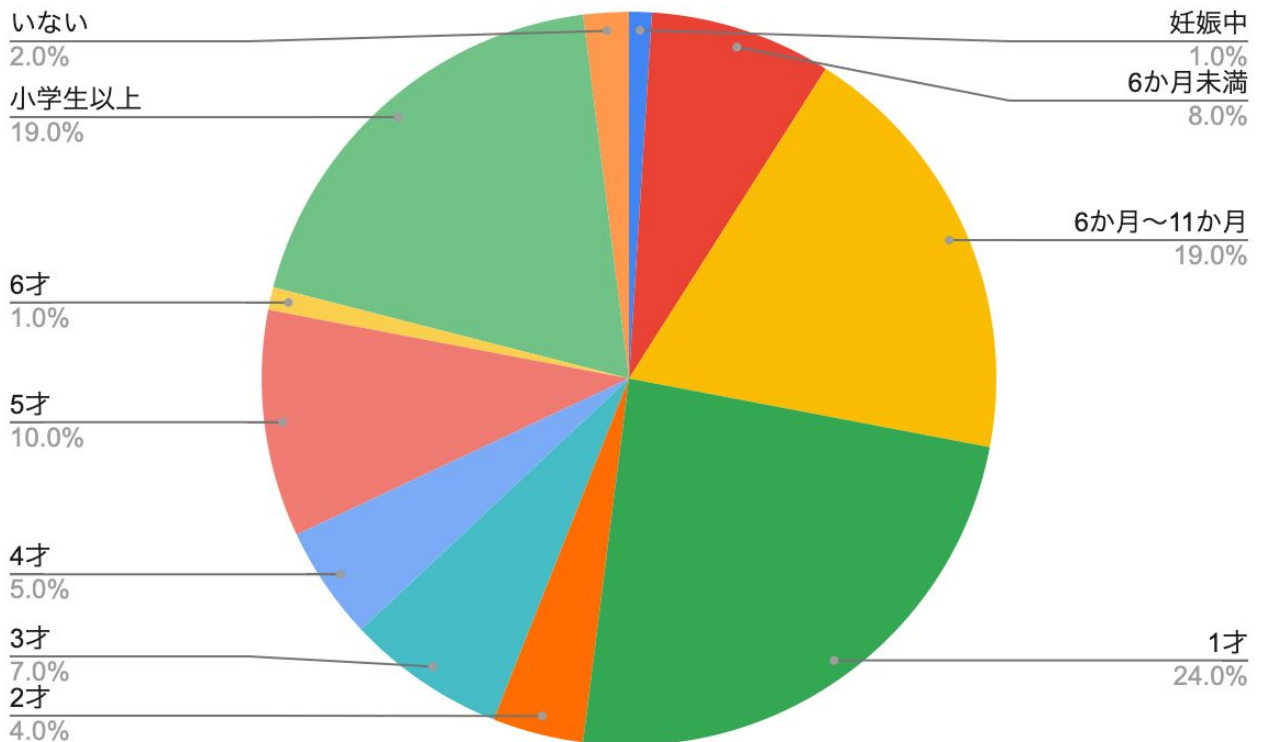

【内訳】

大人 1,159人 子ども・その他 1,941人 合計 3,100人 ※天候:晴れ

- 実施場所 : 西日本総合展示場 本館 中展示場
- 出展企業 : 15社
- 主催 : リトル・ママフェスタ実行委員会／株式会社エンファム.
- 後援 : 北九州市／北九州市立子育てふれあい交流プラザ 元気のもり

来場者属性 (アンケート結果)

1. 来場者居住エリア

来場者アンケートより

2. 来場ママ・パパの年齢

来場者の約85%以上が
20～30代の子育てママ・パパ！

3. お子様の年齢

未就学児のお子様をお持ちの
ママ・パパが多く参加！

出展企業様アンケート調査

1. 出展結果

出展企業様による**最高数字**です。業種・業態により数字結果)は大きく変わることをご理解下さい。

| | |
|---------------|------|
| ★最高個別相談・来店予約数 | 63件 |
| ★最高契約件数 | 25件 |
| ★最高アンケート回収枚数 | 647件 |
| ★最高SNS登録数 | 300件 |

2. 出展に対する満足度

100%の出展企業様に「とても満足・満足」とお答えいただきました。

★「とても満足」「満足」 15社/15社中

3. 来場ママ・パパについての感想

12社様が「年齢やニーズなどがターゲットに合っている方が多い」とご回答！

出展・協賛企業様一覧

■ 出展企業様一覧(順不同,敬称略)

- ・福岡県民共済
- ・オリックス生命保険株式会社
- ・株式会社なかやしき
- ・スーモカウンター
- ・(株)一条工務店
- ・東宝ホーム株式会社
- ・グリーンコープ生協ふくおか
- ・北九州ヤクルト販売株式会社