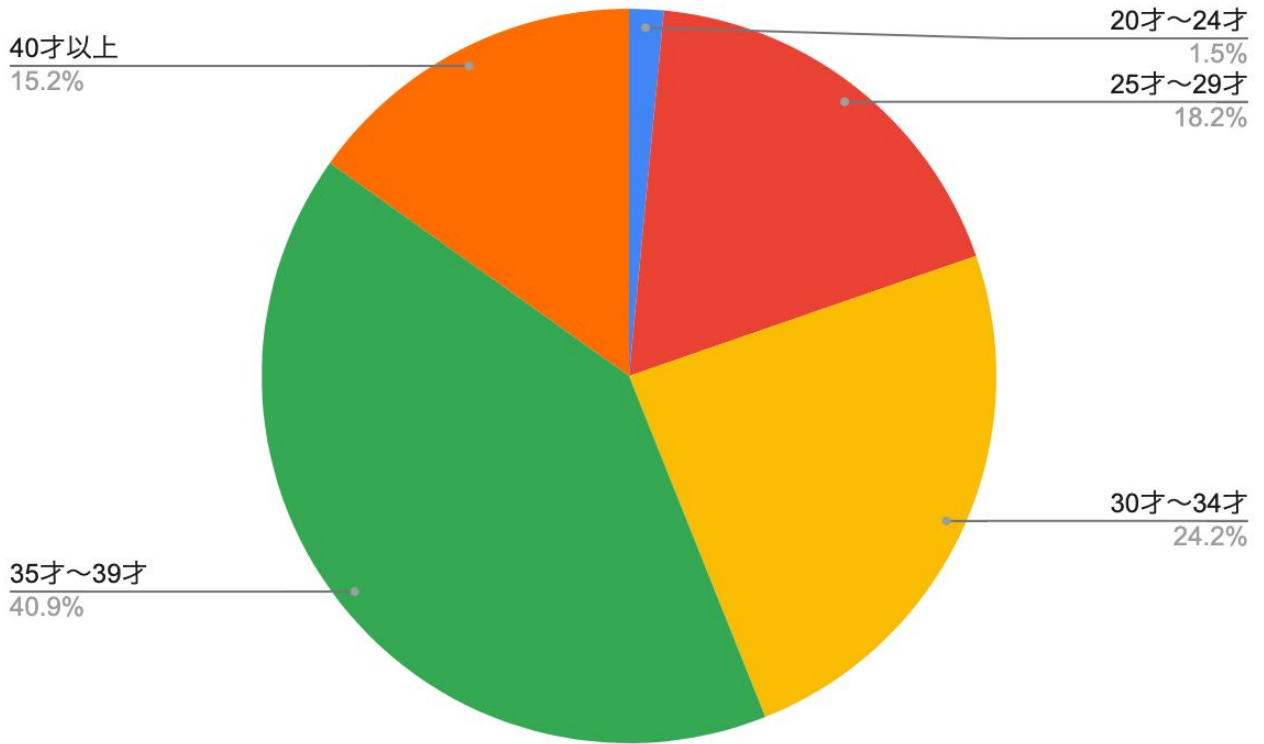

【内訳】

大人 1,159人 子ども・その他 1,941人 合計 3,100人 ※天候:晴れ

- 実施場所 : 西日本総合展示場 本館 中展示場
- 出展企業 : 15社
- 主催 : リトル・ママフェスタ実行委員会／株式会社エンファム.
- 後援 : 北九州市／北九州市立子育てふれあい交流プラザ 元気のもり

来場者属性 (アンケート結果)

1. 来場者居住エリア

来場者アンケートより

2. 来場ママ・パパの年齢

来場者の約85%以上が
20～30代の子育てママ・パパ！

3. お子様の年齢

未就学児のお子様をお持ちの
ママ・パパが多く参加！

出展企業様アンケート調査

1. 出展結果

出展企業様による**最高数字**です。業種・業態により数字結果)は大きく変わることをご理解下さい。

| | |
|---------------|------|
| ★最高個別相談・来店予約数 | 63件 |
| ★最高契約件数 | 25件 |
| ★最高アンケート回収枚数 | 647件 |
| ★最高SNS登録数 | 300件 |