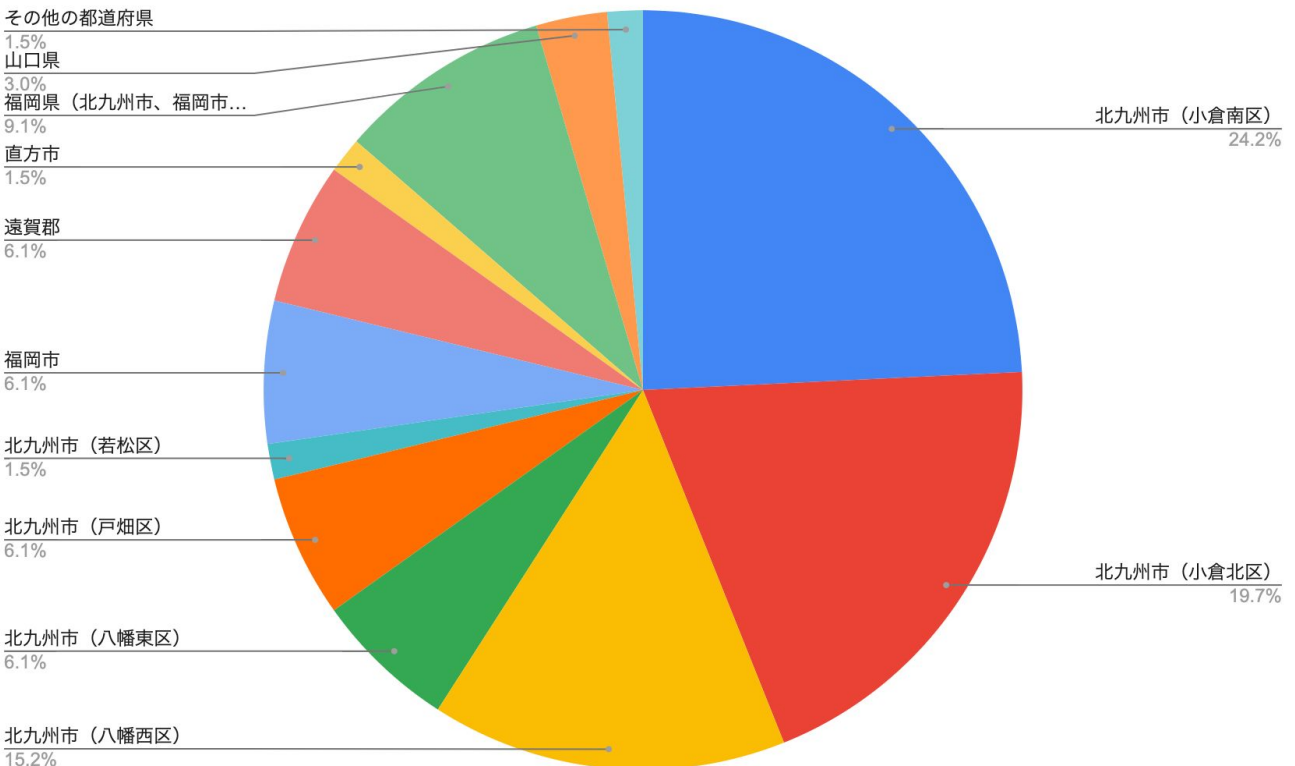

【内訳】

大人 1,159人 子ども・その他 1,941人 合計 3,100人 ※天候:晴れ

- 実施場所 : 西日本総合展示場 本館 中展示場
- 出展企業 : 15社
- 主催 : リトル・ママフェスタ実行委員会／株式会社エンファム.
- 後援 : 北九州市／北九州市立子育てふれあい交流プラザ 元気のもり

来場者属性 (アンケート結果)

1. 来場者居住エリア

来場者アンケートより

2. 来場ママ・パパの年齢

来場者の約85%以上が
20～30代の子育てママ・パパ！

3. お子様の年齢

未就学児のお子様をお持ちの
ママ・パパが多く参加！

出展企業様アンケート調査

1. 出展結果

出展企業様による**最高数字**です。業種・業態により数字結果)は大きく変わることをご理解下さい。

| | |
|---------------|------|
| ★最高個別相談・来店予約数 | 63件 |
| ★最高契約件数 | 25件 |
| ★最高アンケート回収枚数 | 647件 |
| ★最高SNS登録数 | 300件 |

2. 出展に対する満足度

100%の出展企業様に「とても満足・満足」とお答えいただきました。

★「とても満足」「満足」 15社/15社中

3. 来場ママ・パパについての感想

12社様が「年齢やニーズなどがターゲットに合っている方が多い」とご回答！

出展・協賛企業様一覧

■ 出展企業様一覧(順不同,敬称略)

- ・福岡県民共済
- ・オリックス生命保険株式会社
- ・株式会社なかやしき
- ・スーモカウンター
- ・(株)一条工務店
- ・東宝ホーム株式会社
- ・グリーンコープ生協ふくおか
- ・北九州ヤクルト販売株式会社