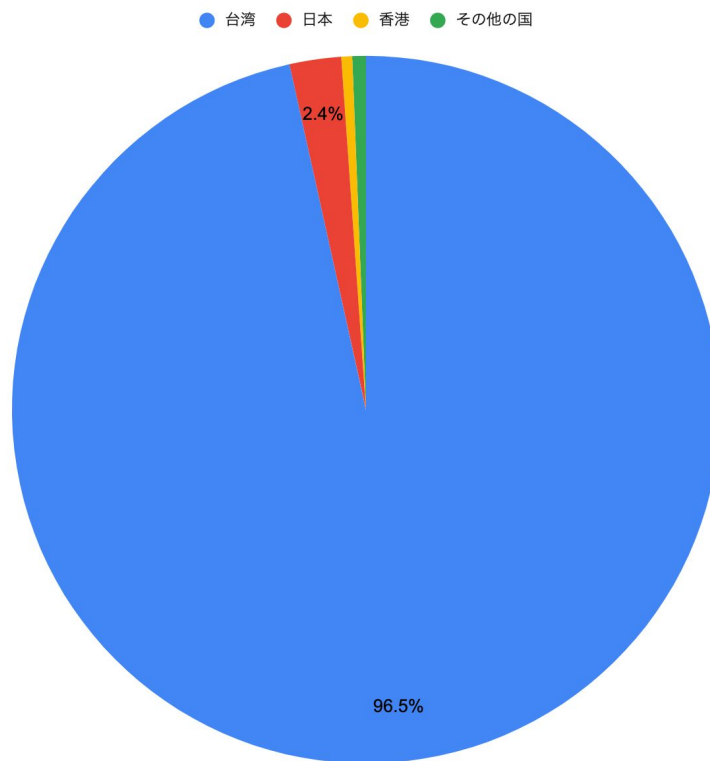

福岡県福岡市中央区赤坂 3-6-23 エンファムビル

札幌市中央区南2条西10丁目5-2 プレミアム210 801号室 hug * cafe BASE

台湾子会社 茁家股份有限公司

臺北市大安區忠孝東路4段300號5樓

HP : <https://kawaiimama.tw/>

開催概要

1. イベント名 : 可愛いママフェスティバル2024Aug夏.
2. 開催日時 : 2024年8月17日(土)、18日(日) 10:00～16:00
3. 来場者数 6,010人
【内訳】
17日 大人 883人 子ども・その他 1,996人 合計 2,879人 ※天気: 雲りのち雨
18日 大人 977人 子ども・その他 2,154人 合計 3,131人 ※天気: 晴れ
4. 実施場所 : 松山文創園區2號、3號倉庫
5. 出展企業 : 16社
6. 主催 : 茁家股份有限公司／株式会社エンファム.

来場者属性 (アンケート結果)

1. 来場者の国籍

来場者アンケートより

2. 来場ママ・パパの年齢

来場者の約80%が
20代後半～30代の子育てママ・パパ！

3. お子様の年齢

未就学児のお子様をお持ちの
ママ・パパが多く参加！

出展企業様アンケート調査