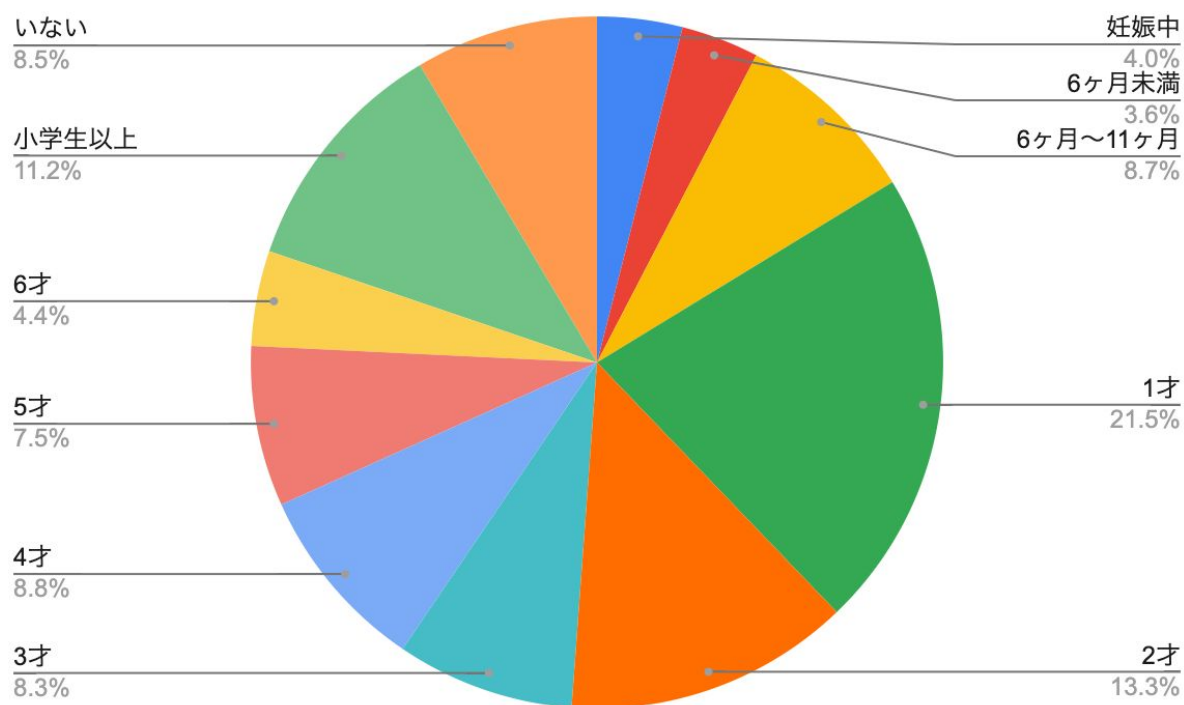

福岡県福岡市中央区赤坂 3-6-23 エンファムビル

札幌市中央区南2条西10丁目5-2 プレミアム210 801号室 hug * cafe BASE

台湾子会社 茁家股份有限公司

臺北市大安區忠孝東路4段300號5樓

HP : <https://kawaiimama.tw/>

開催概要

1. イベント名 : 可愛いママフェスティバル2024Aug夏.
2. 開催日時 : 2024年8月17日(土)、18日(日) 10:00～16:00
3. 来場者数 6,010人
【内訳】
17日 大人 883人 子ども・その他 1,996人 合計 2,879人 ※天気: 雲りのち雨
18日 大人 977人 子ども・その他 2,154人 合計 3,131人 ※天気: 晴れ
4. 実施場所 : 松山文創園區2號、3號倉庫
5. 出展企業 : 16社
6. 主催 : 茁家股份有限公司／株式会社エンファム.

来場者属性 (アンケート結果)

1. 来場者の国籍

来場者アンケートより

2. 来場ママ・パパの年齢

来場者の約80%が
20代後半～30代の子育てママ・パパ！

3. お子様の年齢

未就学児のお子様をお持ちの
ママ・パパが多く参加！

出展企業様アンケート調査

1. 出展結果

出展企業様による**最高数字**です。業種・業態により数字結果)は大きく変わることをご理解下さい。

★アプリダウンロード数	350件
★最高アンケート回収枚数	714件
★最高SNS登録数	820件
★最高無料体験件数	1,600件

2. 出展に対する満足度

85%以上の出展企業様に「とても満足・満足」とお答えいただきました。

★「とても満足」「満足」 14社/16社中

3. 来場ママ・パパについての感想