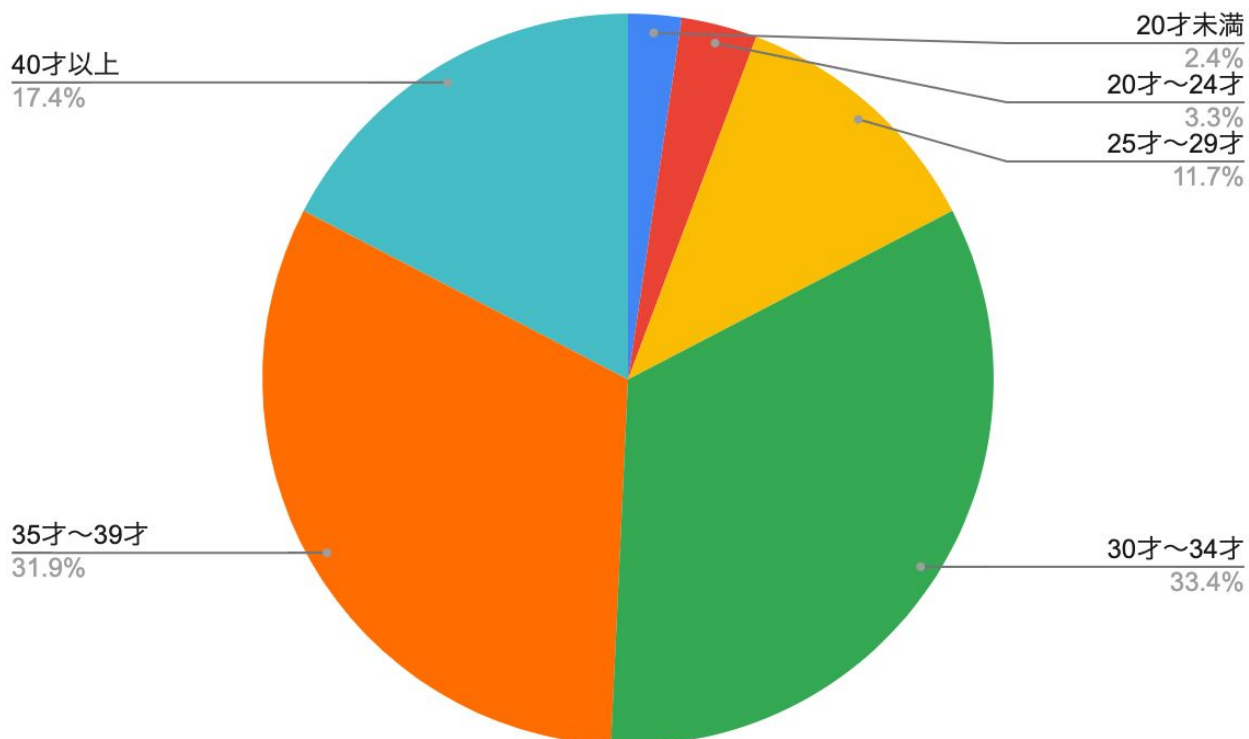

福岡県福岡市中央区赤坂 3-6-23 エンファムビル

札幌市中央区南2条西10丁目5-2 プレミアム210 801号室 hug * cafe BASE

台湾子会社 茁家股份有限公司

臺北市大安區忠孝東路4段300號5樓

HP : <https://kawaiimama.tw/>

開催概要

1. イベント名 : 可愛いママフェスティバル2024Aug夏.
2. 開催日時 : 2024年8月17日(土)、18日(日) 10:00～16:00
3. 来場者数 6,010人
【内訳】
17日 大人 883人 子ども・その他 1,996人 合計 2,879人 ※天気: 雲りのち雨
18日 大人 977人 子ども・その他 2,154人 合計 3,131人 ※天気: 晴れ
4. 実施場所 : 松山文創園區2號、3號倉庫
5. 出展企業 : 16社
6. 主催 : 茁家股份有限公司／株式会社エンファム.

来場者属性 (アンケート結果)

1. 来場者の国籍

来場者アンケートより

2. 来場ママ・パパの年齢

来場者の約80%が
20代後半～30代の子育てママ・パパ！

3. お子様の年齢

未就学児のお子様をお持ちの
ママ・パパが多く参加！

出展企業様アンケート調査

1. 出展結果

出展企業様による**最高数字**です。業種・業態により数字結果)は大きく変わることをご理解下さい。

★アプリダウンロード数	350件
★最高アンケート回収枚数	714件
★最高SNS登録数	820件
★最高無料体験件数	1,600件

2. 出展に対する満足度

85%以上の出展企業様に「とても満足・満足」とお答えいただきました。

★「とても満足」「満足」 14社/16社中

3. 来場ママ・パパについての感想