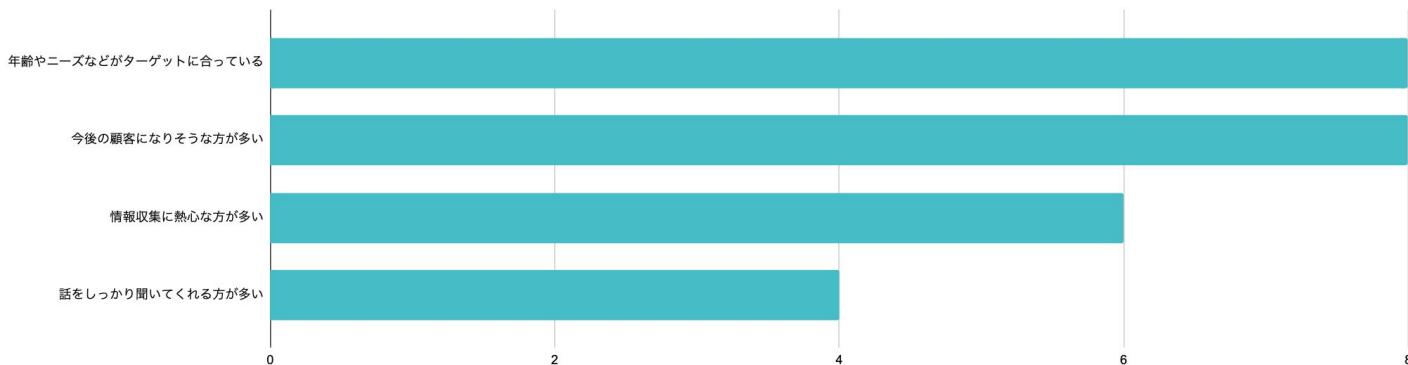

出展企業様アンケート調査

1. 出展結果

出展企業様による**最高数字**です。業種・業態により数字結果)は大きく変わることをご理解下さい。

★アプリダウンロード数	350件
★最高アンケート回収枚数	714件
★最高SNS登録数	820件
★最高無料体験件数	1,600件

2. 出展に対する満足度

85%以上の出展企業様に「とても満足・満足」とお答えいただきました。

★「とても満足」「満足」 14社/16社中

3. 来場ママ・パパについての感想

8社様が「年齢やニーズなどがターゲットに合っている」、「今後の顧客になりそうな方が多い」とご回答！