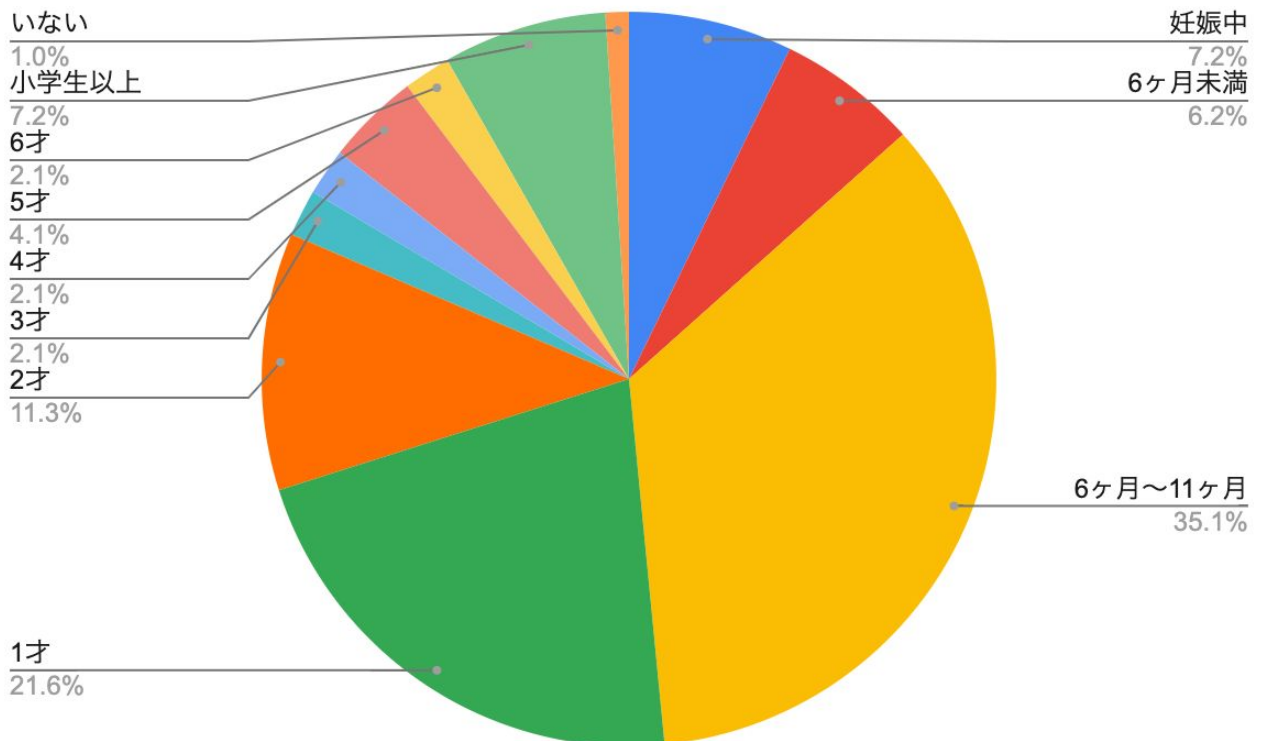

来場者属性 (アンケート結果)

1. 来場者居住エリア

来場者アンケートより

2. 来場ママ・パパの年齢

来場者の約80%が
20~30代の子育てママ・パパ!

3. お子様の年齢

未就学児のお子様をお持ちの
ママ・パパが多く参加!

出展企業様アンケート調査

1. 出展結果

出展企業様による**最高数字**です。業種・業態により数字結果)は大きく変わることをご理解下さい。

| | |
|-----------------|------|
| ★最高契約件数 | 41件 |
| ★最高個別相談・来店予約数 | 44件 |
| ★モニター(無料体験)獲得件数 | 181件 |
| ★最高アンケート回収数 | 250件 |

2. 出展に対する満足度

約70%の出展企業様に「とても満足・満足」とお答えいただきました。