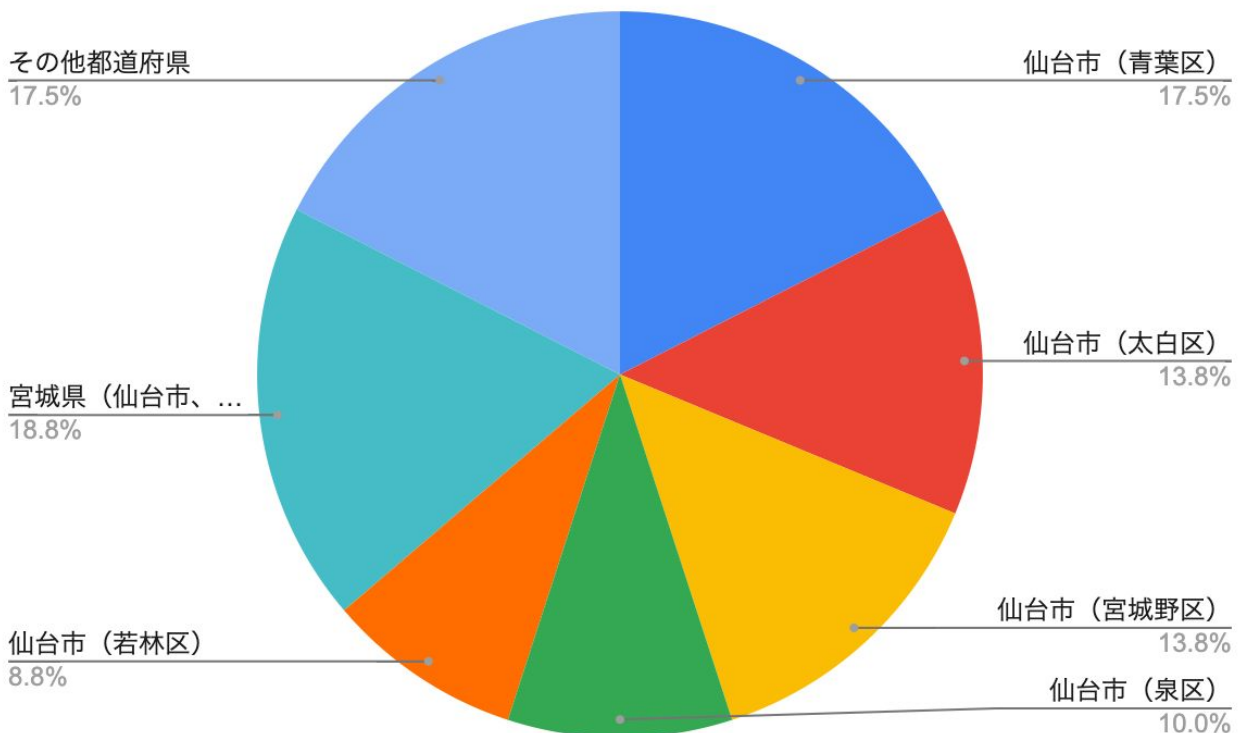

福岡県福岡市中央区赤坂 3-6-23 エンファムビル

札幌市中央区南2条西10丁目5-2 プレミアム210 801号室 hug * cafe BASE

台湾子会社 茁家股份有限公司

臺北市大安區忠孝東路4段300號5樓

HP : <https://enfam.jp>

開催概要

1. イベント名 : リトル・ママフェスタ仙台2024Sep.
 2. 開催日時 : 2024年9月21日(土) 10:00～16:00
 3. 来場者数 : 2,553人
- 【内訳】 大人 900人 子ども・その他 1,653人 合計 2,553人 ※天候:雨
4. 実施場所 : 仙台国際センター 展示棟
 5. 出展企業 : 19社
 6. 主催 : リトル・ママフェスタ実行委員会／株式会社エンファム.
 7. 後援 : 宮城県

来場者属性 (アンケート結果)

1. 来場者居住エリア

来場者アンケートより

2. 来場ママ・パパの年齢

来場者の約80%が
20~30代の子育てママ・パパ!

3. お子様の年齢

未就学児のお子様をお持ちの
ママ・パパが多く参加!

出展企業様アンケート調査

1. 出展結果

出展企業様による**最高数字**です。業種・業態により数字結果)は大きく変わることをご理解下さい。

| | |
|-----------------|------|
| ★最高契約件数 | 41件 |
| ★最高個別相談・来店予約数 | 44件 |
| ★モニター(無料体験)獲得件数 | 181件 |
| ★最高アンケート回収数 | 250件 |

2. 出展に対する満足度

約70%の出展企業様に「とても満足・満足」とお答えいただきました。