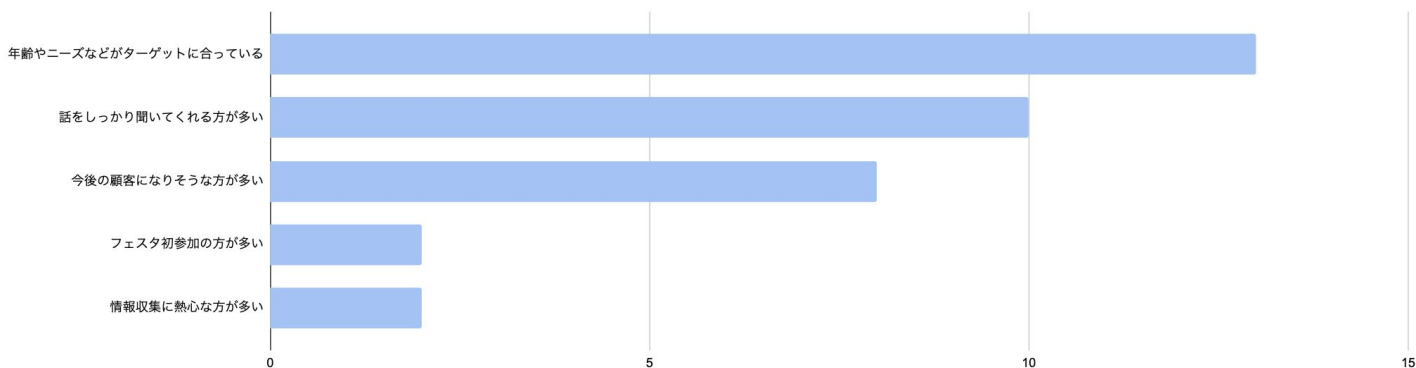

出展企業様アンケート調査

1. 出展結果

出展企業様による**最高数字**です。業種・業態により数字結果)は大きく変わることをご理解下さい。

★最高契約件数	41件
★最高個別相談・来店予約数	44件
★モニター(無料体験)獲得件数	181件
★最高アンケート回収数	250件

2. 出展に対する満足度

約70%の出展企業様に「とても満足・満足」とお答えいただきました。

★「とても満足」「満足」 13社/19社中

3. 来場ママ・パパについての感想

13社様が「年齢やニーズなどがターゲットに合っている方が多い」とご回答！