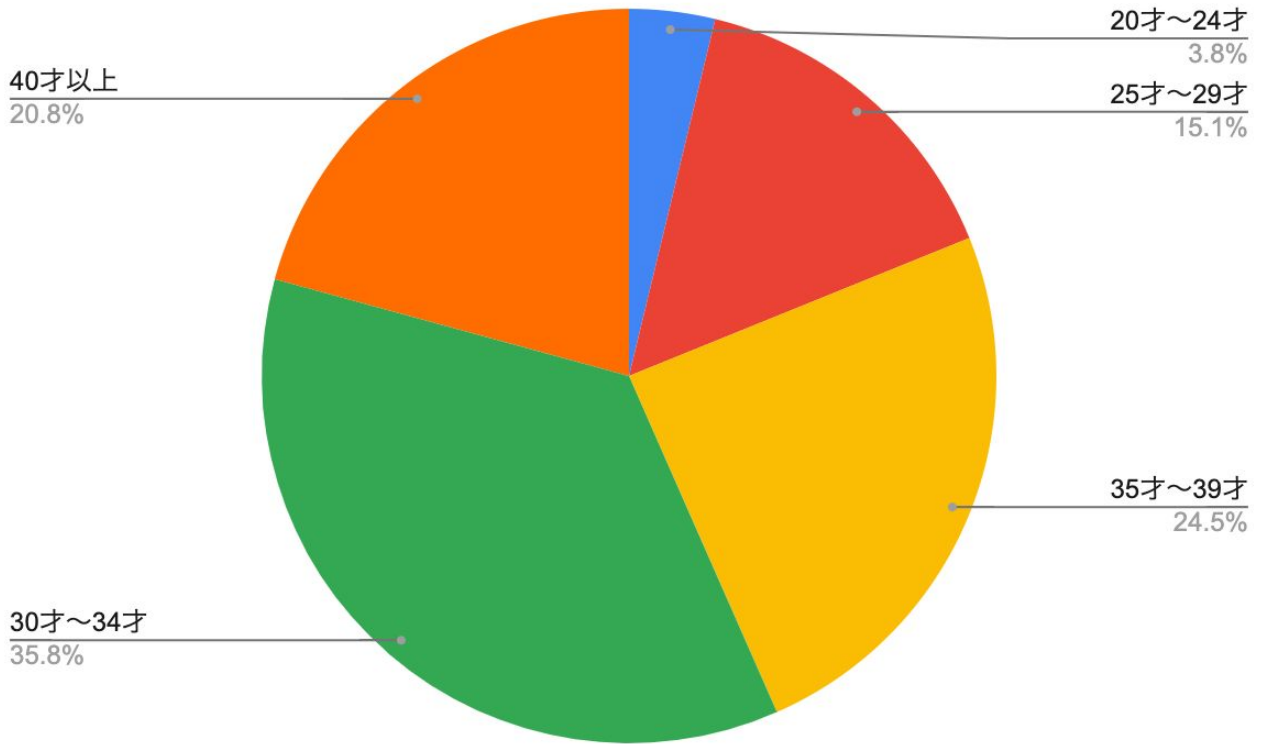

福岡県福岡市中央区赤坂 3-6-23 エンファムビル

札幌市中央区南2条西10丁目5-2 プレミアム210 801号室 hug * cafe BASE

台湾子会社 茁家股份有限公司

臺北市大安區忠孝東路4段300號5樓

HP : <https://enfam.jp>

開催概要

1. イベント名 : リトル・ママフェスタ仙台2024Sep.
 2. 開催日時 : 2024年9月21日(土) 10:00～16:00
 3. 来場者数 : 2,553人
- 【内訳】 大人 900人 子ども・その他 1,653人 合計 2,553人 ※天候:雨
4. 実施場所 : 仙台国際センター 展示棟
 5. 出展企業 : 19社
 6. 主催 : リトル・ママフェスタ実行委員会／株式会社エンファム.
 7. 後援 : 宮城県

来場者属性 (アンケート結果)

1. 来場者居住エリア

来場者アンケートより

2. 来場ママ・パパの年齢

来場者の約80%が
20~30代の子育てママ・パパ!

3. お子様の年齢

未就学児のお子様をお持ちの
ママ・パパが多く参加!

出展企業様アンケート調査

1. 出展結果

出展企業様による**最高数字**です。業種・業態により数字結果)は大きく変わることをご理解下さい。

| | |
|-----------------|------|
| ★最高契約件数 | 41件 |
| ★最高個別相談・来店予約数 | 44件 |
| ★モニター(無料体験)獲得件数 | 181件 |
| ★最高アンケート回収数 | 250件 |

2. 出展に対する満足度

約70%の出展企業様に「とても満足・満足」とお答えいただきました。