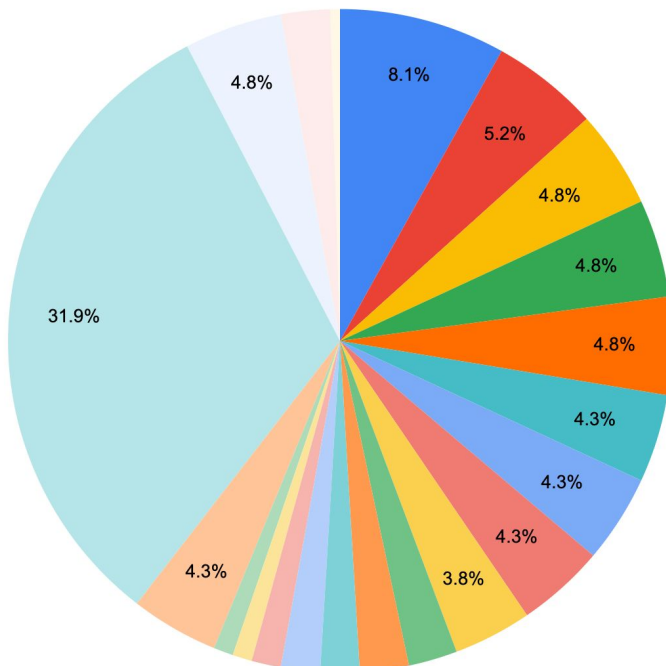

開催概要

1. イベント名 : リトル・ママフェスタ名古屋2024Nov.
 2. 開催日時 : 2024年11月29日(金),30日(土) 10:00～16:00
 3. 来場者数 : 6,550人
- 【内訳】
- 29日 大人 1,244人 子ども・その他 1,993人 合計 3,237人 ※天候: 晴れ
 30日 大人 1,210人 子ども・その他 2,103人 合計 3,313人 ※天候: 曇り
4. 実施場所 : 名古屋市中小企業振興会館 吹上ホール
 5. 出展企業 : 27社
 6. 主催 : リトル・ママフェスタ実行委員会／株式会社エンファム.
 7. 後援 : 愛知県

来場者属性 (アンケート結果)

1. 来場者居住エリア

来場者アンケートより

- 名古屋市 (千種区)
- 名古屋市 (昭和区)
- 名古屋市 (中村区)
- 名古屋市 (瑞穂区)
- 名古屋市 (緑区)
- 名古屋市 (守山区)
- 名古屋市 (北区)
- 名古屋市 (中川区)
- 名古屋市 (天白区)
- 名古屋市 (中区)
- 名古屋市 (西区)
- 名古屋市 (南区)
- 名古屋市 (東区)
- 名古屋市 (熱田区)
- 名古屋市 (名東区)
- 名古屋市 (港区)
- 豊田市
- 愛知県 (名古屋市以外)
- 岐阜県
- 三重県
- その他道府県

2. 来場ママ・パパの年齢

来場者の約90%が
20～30代の子育てママ・パパ！

3. お子様の年齢

未就学児のお子様をお持ちの
ママ・パパが多く参加！

🌸 出展企業様アンケート調査

1. 出展結果

出展企業様による**最高数字**です。業種・業態により数字結果)は大きく変わることをご理解下さい。

★最高個別相談・来店予約数	89件
★最高モニター(無料体験)獲得件数	150件
★最高契約件数	151件
★最高アンケート回収枚数	1,200件