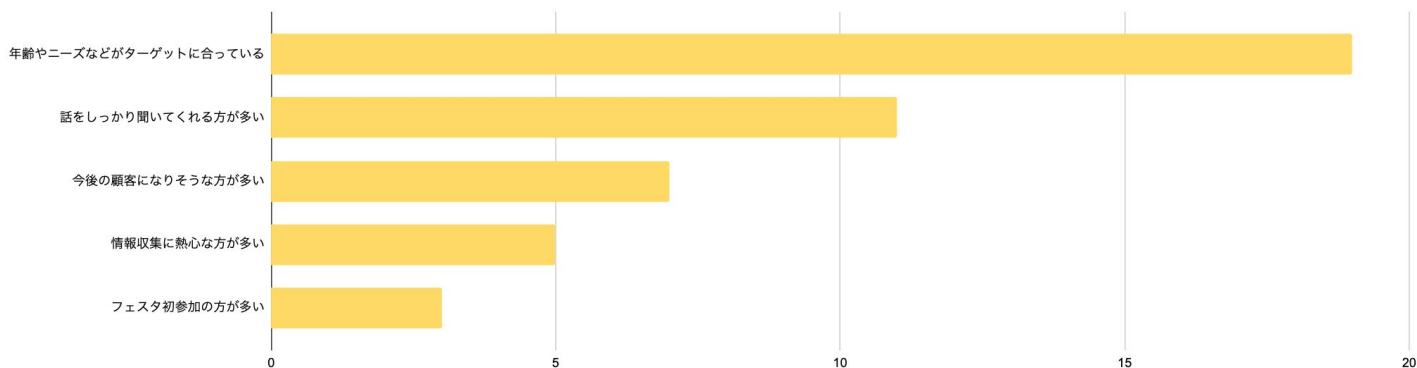

来場者属性 (アンケート結果)

1. 来場者居住エリア

来場者アンケートより

- 名古屋市 (千種区)
- 名古屋市 (昭和区)
- 名古屋市 (中村区)
- 名古屋市 (瑞穂区)
- 名古屋市 (緑区)
- 名古屋市 (守山区)
- 名古屋市 (北区)
- 名古屋市 (中川区)
- 名古屋市 (天白区)
- 名古屋市 (中区)
- 名古屋市 (西区)
- 名古屋市 (南区)
- 名古屋市 (東区)
- 名古屋市 (熱田区)
- 名古屋市 (名東区)
- 名古屋市 (港区)
- 豊田市
- 愛知県 (名古屋市以外)
- 岐阜県
- 三重県
- その他道府県

2. 来場ママ・パパの年齢

来場者の約90%が
20～30代の子育てママ・パパ！

3. お子様の年齢

未就学児のお子様をお持ちの
ママ・パパが多く参加！

🌸 出展企業様アンケート調査

1. 出展結果

出展企業様による**最高数字**です。業種・業態により数字結果)は大きく変わることをご理解下さい。

★最高個別相談・来店予約数	89件
★最高モニター(無料体験)獲得件数	150件
★最高契約件数	151件
★最高アンケート回収枚数	1,200件

2. 出展に対する満足度

約65%の出展企業様に「とても満足・満足」とお答えいただきました。

★「とても満足」「満足」 17社/27社中

3. 来場ママ・パパについての感想

19社様が「年齢やニーズなどがターゲットに合っている」とご回答！

出展・協賛企業様一覧

■ 出展企業様一覧(順不同,敬称略)

- ・ソニー生命保険株式会社
- ・株式会社ほけんのぜんぶ
- ・旭化成ホームズ株式会社
- ・SUUMOカウンター
- ・あいち生活協同組合
- ・ワールドファミリー
- ・アイトップス株式会社
- ・蒲郡市
- ・株式会社トーカイ
- ・株式会社Sparkle
- ・株式会社MyLee化粧品
- ・ゼロゼロロボティクス
- ・名古屋ランドセル
- ・株式会社ティー・エフ・オフィス(保険コンパス)
- ・ほけんの窓口グループ株式会社
- ・株式会社オープンハウス
- ・株式会社ウッドコンストラクション
- ・三井ホーム
- ・コープあいち
- ・キッズデュオインターナショナル名鉄星ヶ丘
- ・株式会社TOEZ
- ・イチビキ株式会社
- ・株式会社クリエイイトグループ
- ・株式会社ギミック
- ・ファンケル
- ・ELJソーラーコーポレーション