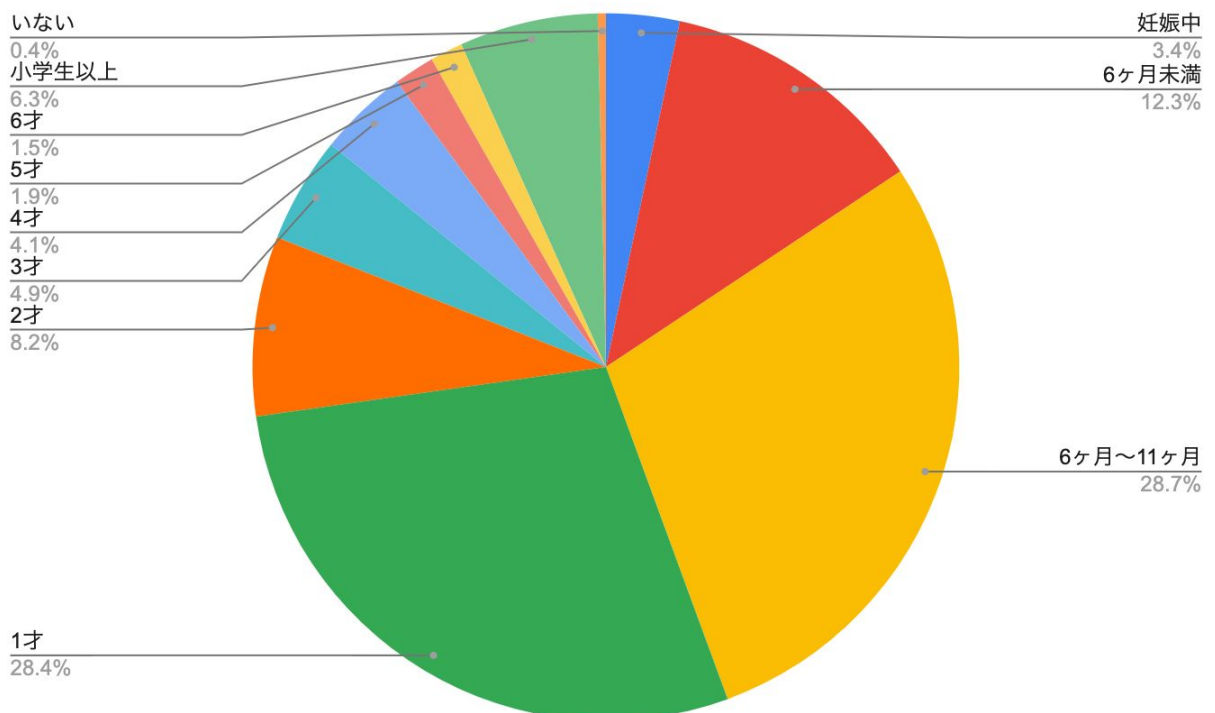

開催概要

1. イベント名 : リトル・ママフェスタ名古屋2024Nov.
 2. 開催日時 : 2024年11月29日(金),30日(土) 10:00～16:00
 3. 来場者数 : 6,550人
- 【内訳】
- 29日 大人 1,244人 子ども・その他 1,993人 合計 3,237人 ※天候: 晴れ
 30日 大人 1,210人 子ども・その他 2,103人 合計 3,313人 ※天候: 曇り
4. 実施場所 : 名古屋市中小企業振興会館 吹上ホール
 5. 出展企業 : 27社
 6. 主催 : リトル・ママフェスタ実行委員会／株式会社エンファム.
 7. 後援 : 愛知県

来場者属性 (アンケート結果)

1. 来場者居住エリア

来場者アンケートより

- 名古屋市 (千種区)
- 名古屋市 (昭和区)
- 名古屋市 (中村区)
- 名古屋市 (瑞穂区)
- 名古屋市 (緑区)
- 名古屋市 (守山区)
- 名古屋市 (北区)
- 名古屋市 (中川区)
- 名古屋市 (天白区)
- 名古屋市 (中区)
- 名古屋市 (西区)
- 名古屋市 (南区)
- 名古屋市 (東区)
- 名古屋市 (熱田区)
- 名古屋市 (名東区)
- 名古屋市 (港区)
- 豊田市
- 愛知県 (名古屋市以外)
- 岐阜県
- 三重県
- その他道府県

2. 来場ママ・パパの年齢

来場者の約90%が
20～30代の子育てママ・パパ！

3. お子様の年齢

未就学児のお子様をお持ちの
ママ・パパが多く参加！

🌸 出展企業様アンケート調査

1. 出展結果

出展企業様による**最高数字**です。業種・業態により数字結果)は大きく変わることをご理解下さい。

★最高個別相談・来店予約数	89件
★最高モニター(無料体験)獲得件数	150件
★最高契約件数	151件
★最高アンケート回収枚数	1,200件