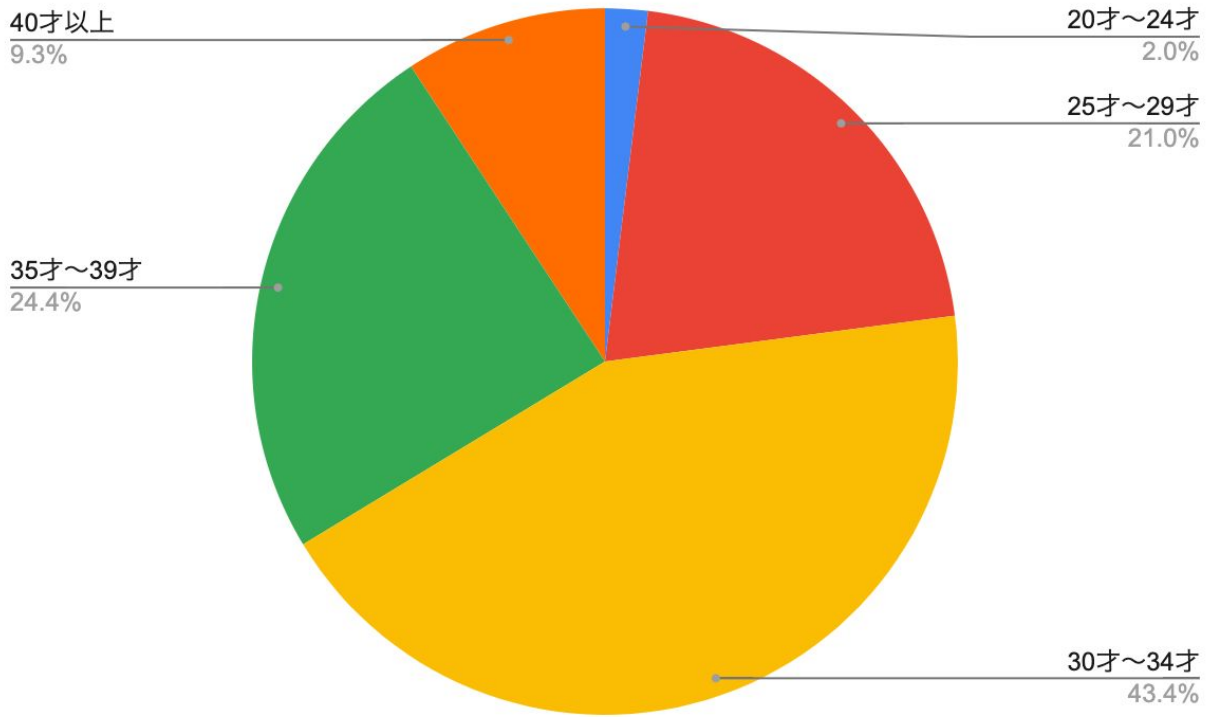

開催概要

1. イベント名 : リトル・ママフェスタ名古屋2024Nov.
 2. 開催日時 : 2024年11月29日(金),30日(土) 10:00～16:00
 3. 来場者数 : 6,550人
- 【内訳】
- 29日 大人 1,244人 子ども・その他 1,993人 合計 3,237人 ※天候: 晴れ
 30日 大人 1,210人 子ども・その他 2,103人 合計 3,313人 ※天候: 曇り
4. 実施場所 : 名古屋市中小企業振興会館 吹上ホール
 5. 出展企業 : 27社
 6. 主催 : リトル・ママフェスタ実行委員会／株式会社エンファム.
 7. 後援 : 愛知県

来場者属性 (アンケート結果)

1. 来場者居住エリア

来場者アンケートより

- 名古屋市 (千種区)
- 名古屋市 (昭和区)
- 名古屋市 (中村区)
- 名古屋市 (瑞穂区)
- 名古屋市 (緑区)
- 名古屋市 (守山区)
- 名古屋市 (北区)
- 名古屋市 (中川区)
- 名古屋市 (天白区)
- 名古屋市 (中区)
- 名古屋市 (西区)
- 名古屋市 (南区)
- 名古屋市 (東区)
- 名古屋市 (熱田区)
- 名古屋市 (名東区)
- 名古屋市 (港区)
- 豊田市
- 愛知県 (名古屋市以外)
- 岐阜県
- 三重県
- その他道府県

2. 来場ママ・パパの年齢

来場者の約90%が
20～30代の子育てママ・パパ！

3. お子様の年齢

未就学児のお子様をお持ちの
ママ・パパが多く参加！

🌸 出展企業様アンケート調査

1. 出展結果

出展企業様による**最高数字**です。業種・業態により数字結果)は大きく変わることをご理解下さい。

★最高個別相談・来店予約数	89件
★最高モニター(無料体験)獲得件数	150件
★最高契約件数	151件
★最高アンケート回収枚数	1,200件