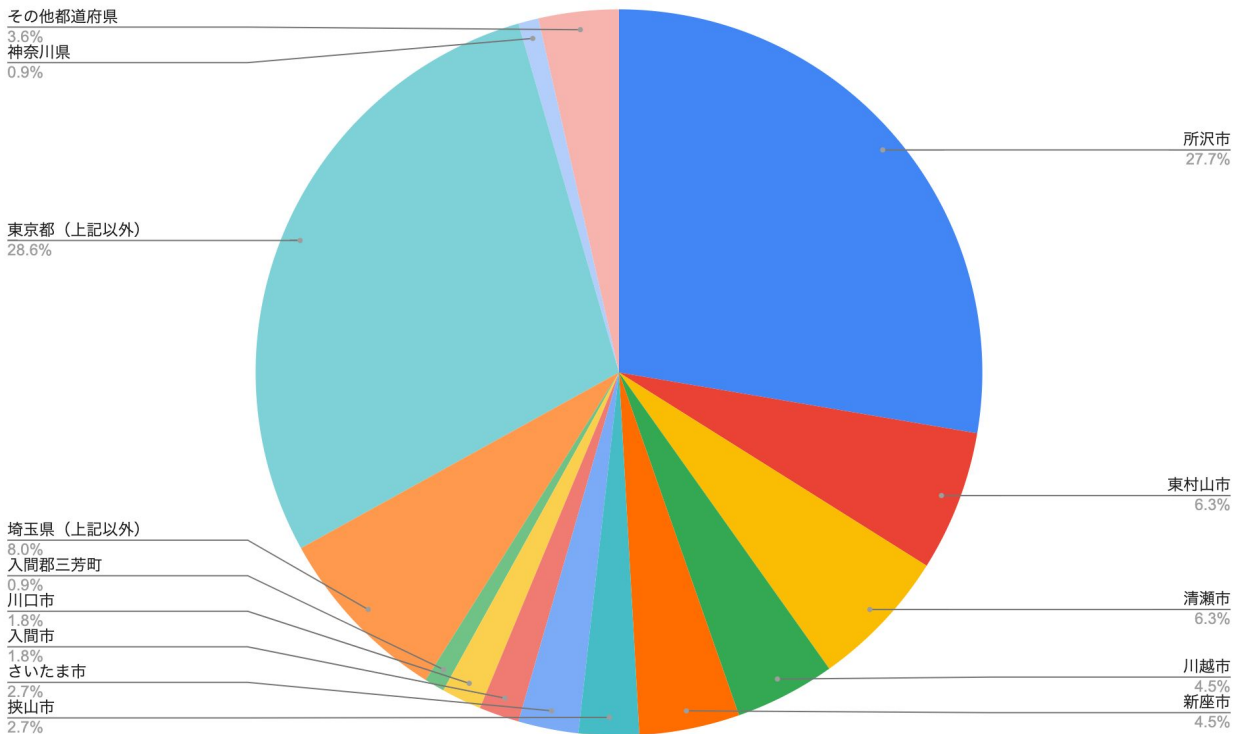

大阪府大阪市中央区安土町 2-5-5 本町明大ビル 506

福岡県福岡市中央区赤坂 3-6-23 エンファムビル

札幌市中央区南1条西4丁目13-番地 日之出ビル 9階

台湾子会社 茁家股份有限公司

臺北市大安區忠孝東路4段300號5樓

HP : <https://enfam.jp>

開催概要

1. イベント名 : リトル・ママフェスタ所沢2024Nov.
2. 開催日時 : 2024年11月16日(土)、17日(日) 10:00～16:00
3. 来場者数 : 4,621人
16日 大人 846人 子ども・その他 1,557人 合計 2,403人 ※天候: 晴れ
17日 大人 772人 子ども・その他 1,446人 合計 2,218人 ※天候: 曇り
4. 実施場所 : くすのきホール 8F
5. 出展企業 : 15社
6. 主催 : リトル・ママフェスタ実行委員会 / 株式会社エンファム.
7. 後援 : 所沢市

来場者属性 (アンケート結果)

1. 来場者居住エリア

来場者アンケートより

2. 来場ママ・パパの年齢

来場者の約85%が
20～30代の子育てママ・パパ！

3. お子様の年齢

未就学児のお子様をお持ちの
ママ・パパが多く参加！

🌸 出展企業様アンケート調査

1. 出展結果

出展企業様による**最高数字**です。業種・業態により数字結果)は大きく変わることをご理解下さい。

★最高モニター獲得件数	38件
★最高個別相談・来店予約数	46件
★最高契約件数	57件
★最高アンケート回収枚数	765件

2. 出展に対する満足度

約90%の出展企業様に「とても満足・満足」とお答えいただきました。

★「とても満足」「満足」 14社/16社中

3. 来場ママ・パパについての感想