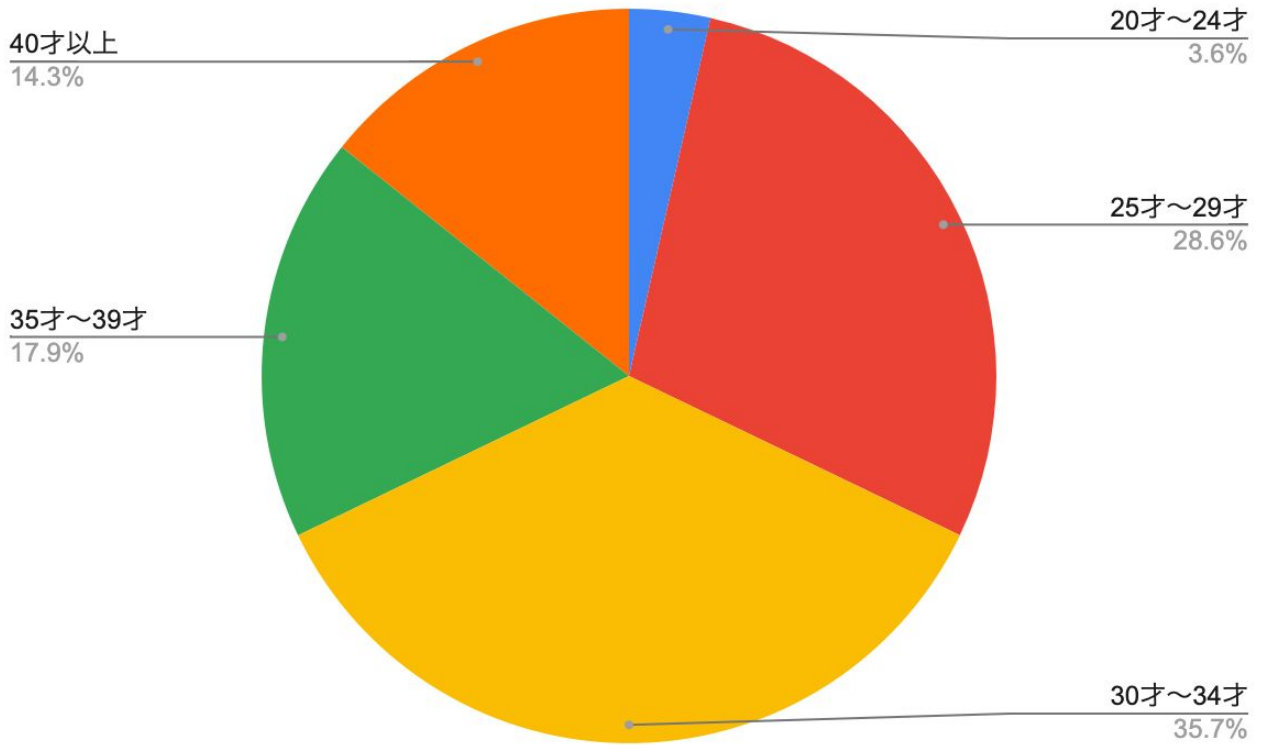

大阪府大阪市中央区安土町 2-5-5 本町明大ビル 506

福岡県福岡市中央区赤坂 3-6-23 エンファムビル

札幌市中央区南1条西4丁目13-番地 日之出ビル 9階

台湾子会社 茁家股份有限公司

臺北市大安區忠孝東路4段300號5樓

HP : <https://enfam.jp>

開催概要

1. イベント名 : リトル・ママフェスタ所沢2024Nov.
2. 開催日時 : 2024年11月16日(土)、17日(日) 10:00～16:00
3. 来場者数 : 4,621人
16日 大人 846人 子ども・その他 1,557人 合計 2,403人 ※天候: 晴れ
17日 大人 772人 子ども・その他 1,446人 合計 2,218人 ※天候: 曇り
4. 実施場所 : くすのきホール 8F
5. 出展企業 : 15社
6. 主催 : リトル・ママフェスタ実行委員会 / 株式会社エンファム.
7. 後援 : 所沢市

来場者属性 (アンケート結果)

1. 来場者居住エリア

来場者アンケートより

2. 来場ママ・パパの年齢

来場者の約85%が
20～30代の子育てママ・パパ！

3. お子様の年齢

未就学児のお子様をお持ちの
ママ・パパが多く参加！

🌸 出展企業様アンケート調査

1. 出展結果

出展企業様による**最高数字**です。業種・業態により数字結果)は大きく変わることをご理解下さい。

★最高モニター獲得件数	38件
★最高個別相談・来店予約数	46件
★最高契約件数	57件
★最高アンケート回収枚数	765件

2. 出展に対する満足度

約90%の出展企業様に「とても満足・満足」とお答えいただきました。

★「とても満足」「満足」 14社/16社中

3. 来場ママ・パパについての感想