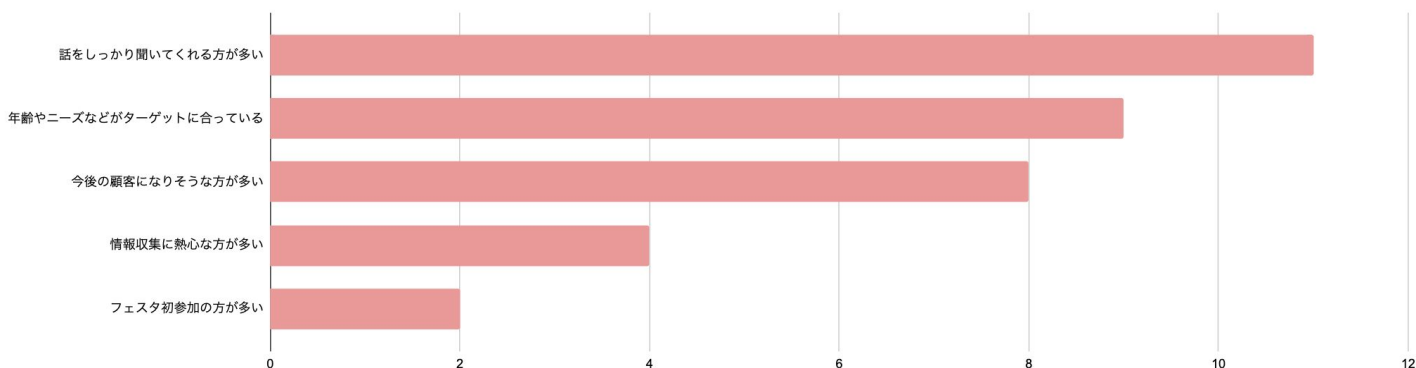

🌸 出展企業様アンケート調査

1. 出展結果

出展企業様による**最高数字**です。業種・業態により数字結果)は大きく変わることをご理解下さい。

★最高モニター獲得件数	38件
★最高個別相談・来店予約数	46件
★最高契約件数	57件
★最高アンケート回収枚数	765件

2. 出展に対する満足度

約90%の出展企業様に「とても満足・満足」とお答えいただきました。

★「とても満足」「満足」 14社/16社中

3. 来場ママ・パパについての感想

11社様が「話をしっかり聞いてくれる方が多い」とご回答！