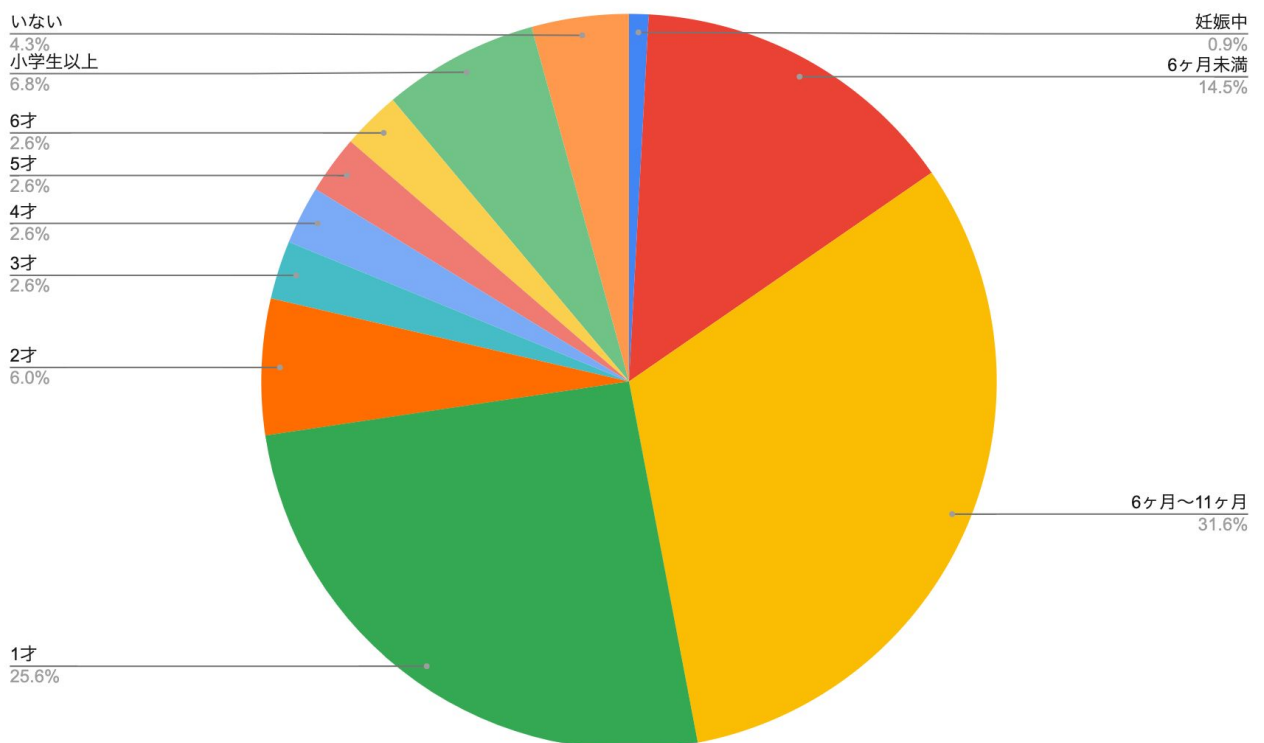

来場者属性 (アンケート結果)

1. 来場者居住エリア

来場者アンケートより

2. 来場ママ・パパの年齢

来場者の約85%が
20～30代の子育てママ・パパ！

3. お子様の年齢

未就学児のお子様をお持ちの
ママ・パパが多く参加！

🌸 出展企業様アンケート調査

1. 出展結果

出展企業様による**最高数字**です。業種・業態により数字結果)は大きく変わることをご理解下さい。

★最高モニター獲得件数	38件
★最高個別相談・来店予約数	46件
★最高契約件数	57件
★最高アンケート回収枚数	765件

2. 出展に対する満足度

約90%の出展企業様に「とても満足・満足」とお答えいただきました。

★「とても満足」「満足」 14社/16社中

3. 来場ママ・パパについての感想