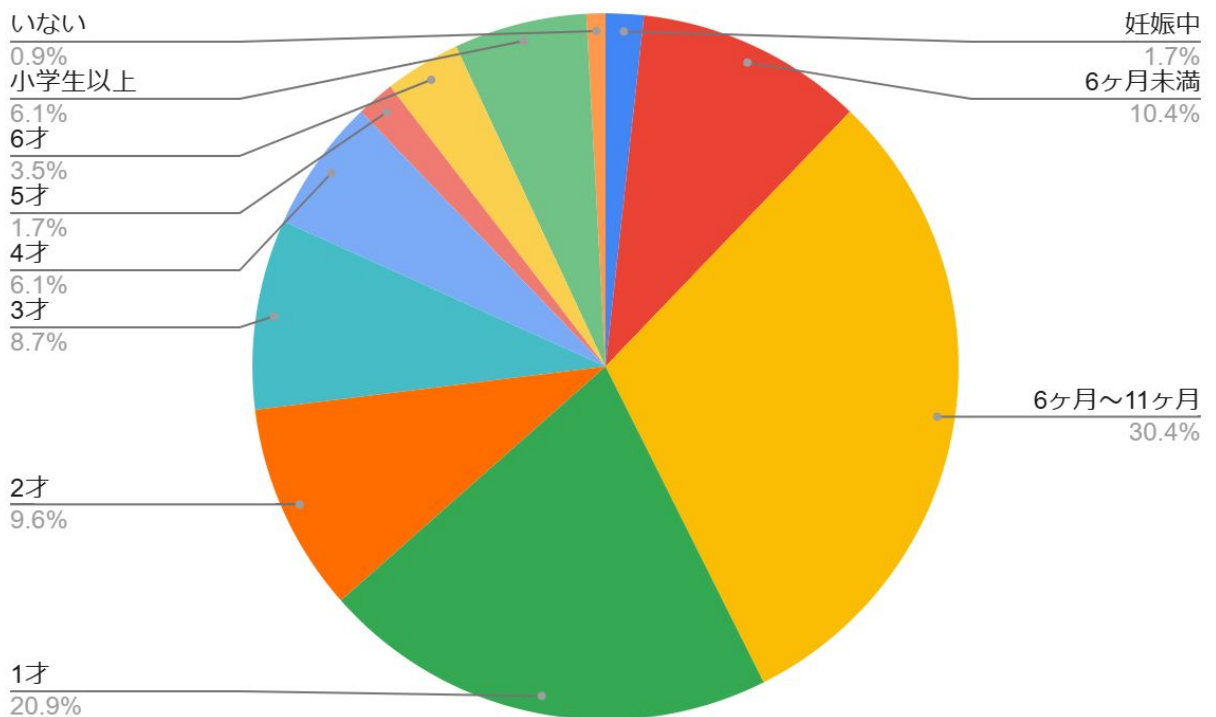

HP : <https://enfam.jp>

開催概要

1. イベント名 : リトル・ママフェスタ松山2025Mar.
2. 開催日時 : 2025年3月15日(土)10:00~16:00
3. 来場者数 : 2,548人
大人 1,014人 子ども・その他 1,534人 合計 2,548人 ※天候:曇り
4. 実施場所 : アイテムえひめ 大展示場A
5. 出展企業 : 10社
6. 主催 : リトル・ママフェスタ実行委員会 / 株式会社エンファム.

来場者属性 (アンケート結果)

1. 来場者居住エリア

来場者アンケートより

2. 来場ママ・パパの年齢

来場者の約84%が
20~30代の子育てママ・パパ！

3. お子様の年齢

未就学児のお子様をお持ちの
ママ・パパが多く参加！

出展企業様アンケート調査

1. 出展結果

出展企業様による**最高数字**です。業種・業態により数字結果)は大きく変わることをご理解下さい。

★最高モニター獲得件数	15件
★最高契約件数	23件
★最高個別相談・来店予約数	40件
★最高サンプリング数	238件

2. 出展に対する満足度

70%の出展企業様に「とても満足・満足」とお答えいただきました。

★「とても満足」「満足」 7社/10社中

3. 来場ママ・パパについての感想

7社様が「年齢やニーズなどがターゲットに合っている」とご回答！