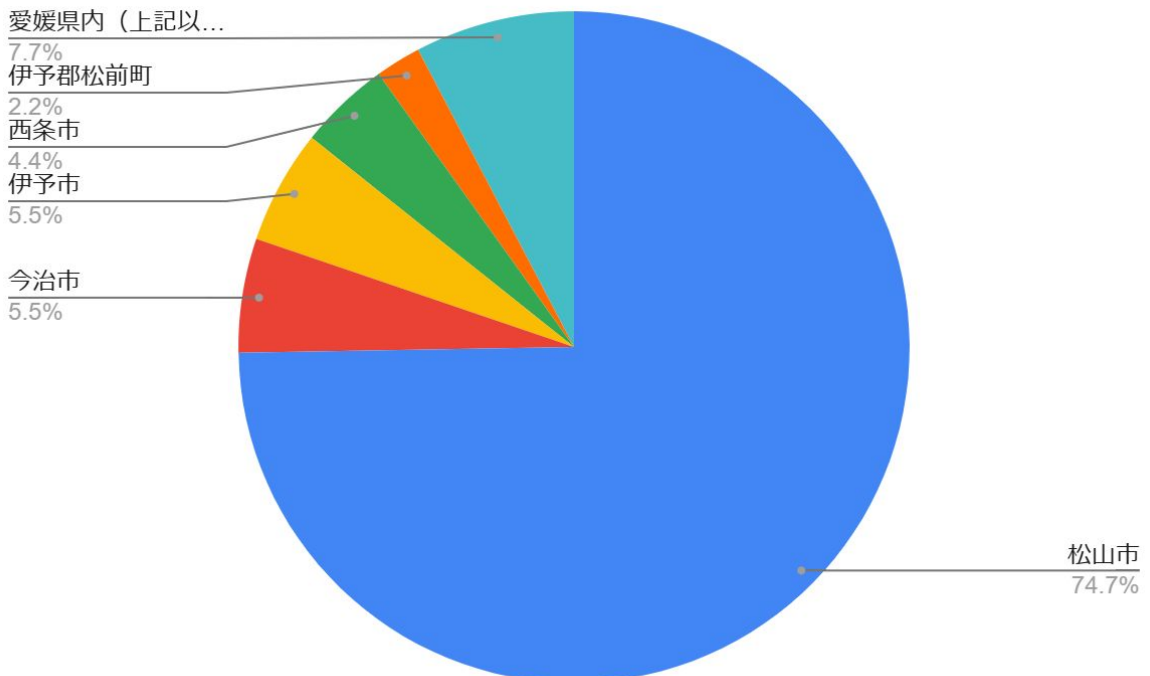

HP : <https://enfam.jp>

開催概要

1. イベント名 : リトル・ママフェスタ松山2025Mar.
2. 開催日時 : 2025年3月15日(土)10:00~16:00
3. 来場者数 : 2,548人
大人 1,014人 子ども・その他 1,534人 合計 2,548人 ※天候:曇り
4. 実施場所 : アイテムえひめ 大展示場A
5. 出展企業 : 10社
6. 主催 : リトル・ママフェスタ実行委員会 / 株式会社エンファム.

来場者属性 (アンケート結果)

1. 来場者居住エリア

来場者アンケートより

2. 来場ママ・パパの年齢

来場者の約84%が
20~30代の子育てママ・パパ！

3. お子様の年齢

未就学児のお子様をお持ちの
ママ・パパが多く参加！

出展企業様アンケート調査

1. 出展結果

出展企業様による**最高数字**です。業種・業態により数字結果)は大きく変わることをご理解下さい。

★最高モニター獲得件数	15件
★最高契約件数	23件
★最高個別相談・来店予約数	40件
★最高サンプリング数	238件

2. 出展に対する満足度

70%の出展企業様に「とても満足・満足」とお答えいただきました。

★「とても満足」「満足」 7社/10社中

3. 来場ママ・パパについての感想

7社様が「年齢やニーズなどがターゲットに合っている」とご回答！