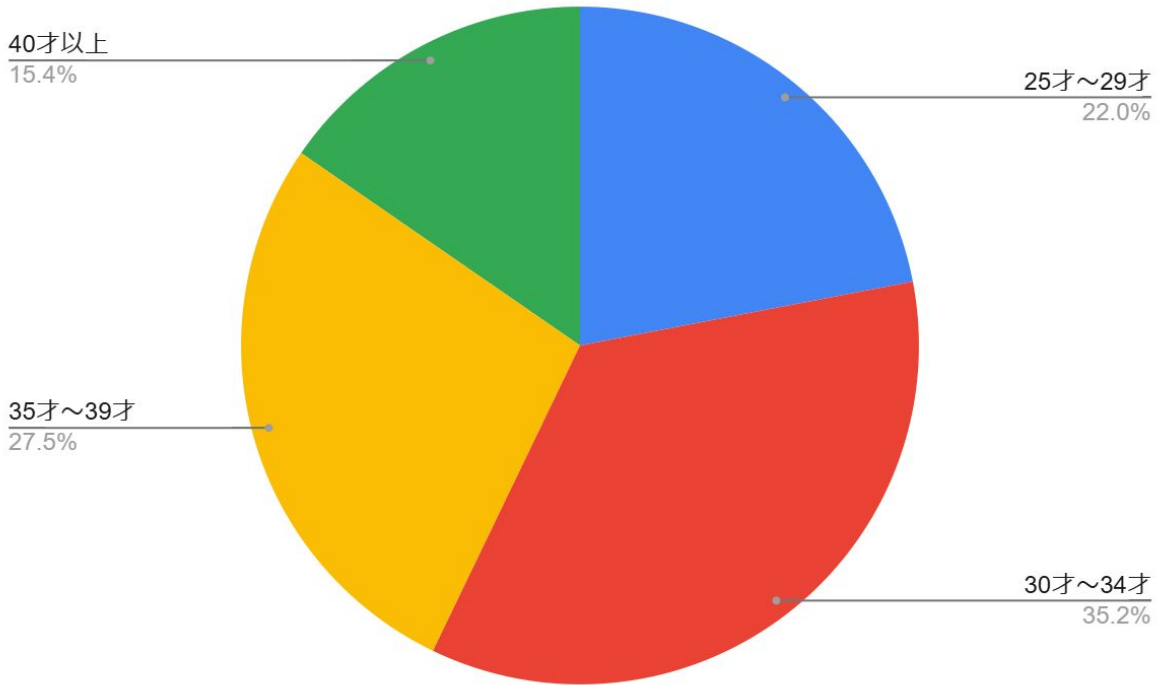

HP : <https://enfam.jp>

開催概要

1. イベント名 : リトル・ママフェスタ松山2025Mar.
2. 開催日時 : 2025年3月15日(土)10:00~16:00
3. 来場者数 : 2,548人
大人 1,014人 子ども・その他 1,534人 合計 2,548人 ※天候:曇り
4. 実施場所 : アイテムえひめ 大展示場A
5. 出展企業 : 10社
6. 主催 : リトル・ママフェスタ実行委員会 / 株式会社エンファム.

来場者属性 (アンケート結果)

1. 来場者居住エリア

来場者アンケートより

2. 来場ママ・パパの年齢

来場者の約84%が
20~30代の子育てママ・パパ！

3. お子様の年齢

未就学児のお子様をお持ちの
ママ・パパが多く参加！

出展企業様アンケート調査

1. 出展結果

出展企業様による**最高数字**です。業種・業態により数字結果)は大きく変わることをご理解下さい。

★最高モニター獲得件数	15件
★最高契約件数	23件
★最高個別相談・来店予約数	40件
★最高サンプリング数	238件

2. 出展に対する満足度

70%の出展企業様に「とても満足・満足」とお答えいただきました。

★「とても満足」「満足」 7社/10社中

3. 来場ママ・パパについての感想

7社様が「年齢やニーズなどがターゲットに合っている」とご回答！