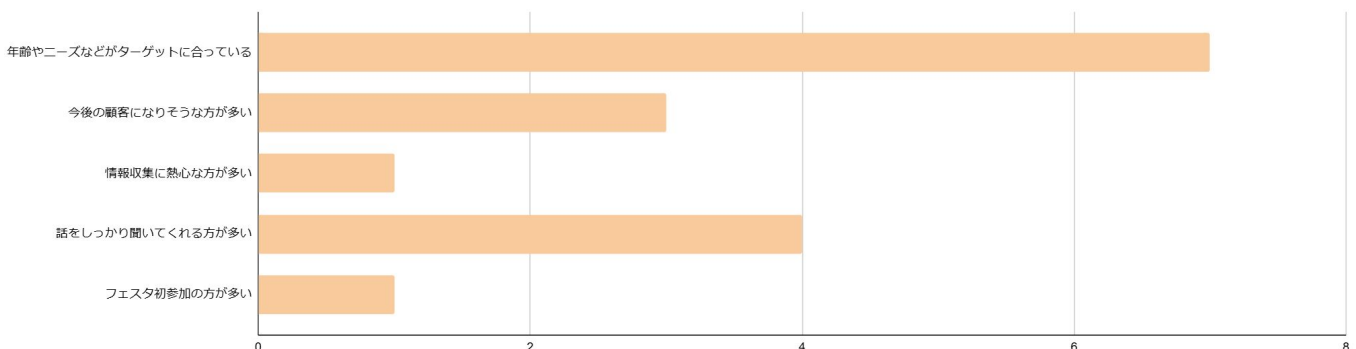

来場者属性 (アンケート結果)

1. 来場者居住エリア

来場者アンケートより

2. 来場ママ・パパの年齢

来場者の約84%が
20~30代の子育てママ・パパ！

3. お子様の年齢

未就学児のお子様をお持ちの
ママ・パパが多く参加！

出展企業様アンケート調査

1. 出展結果

出展企業様による**最高数字**です。業種・業態により数字結果)は大きく変わることをご理解下さい。

★最高モニター獲得件数	15件
★最高契約件数	23件
★最高個別相談・来店予約数	40件
★最高サンプリング数	238件

2. 出展に対する満足度

70%の出展企業様に「とても満足・満足」とお答えいただきました。

★「とても満足」「満足」 7社/10社中

3. 来場ママ・パパについての感想

7社様が「年齢やニーズなどがターゲットに合っている」とご回答！