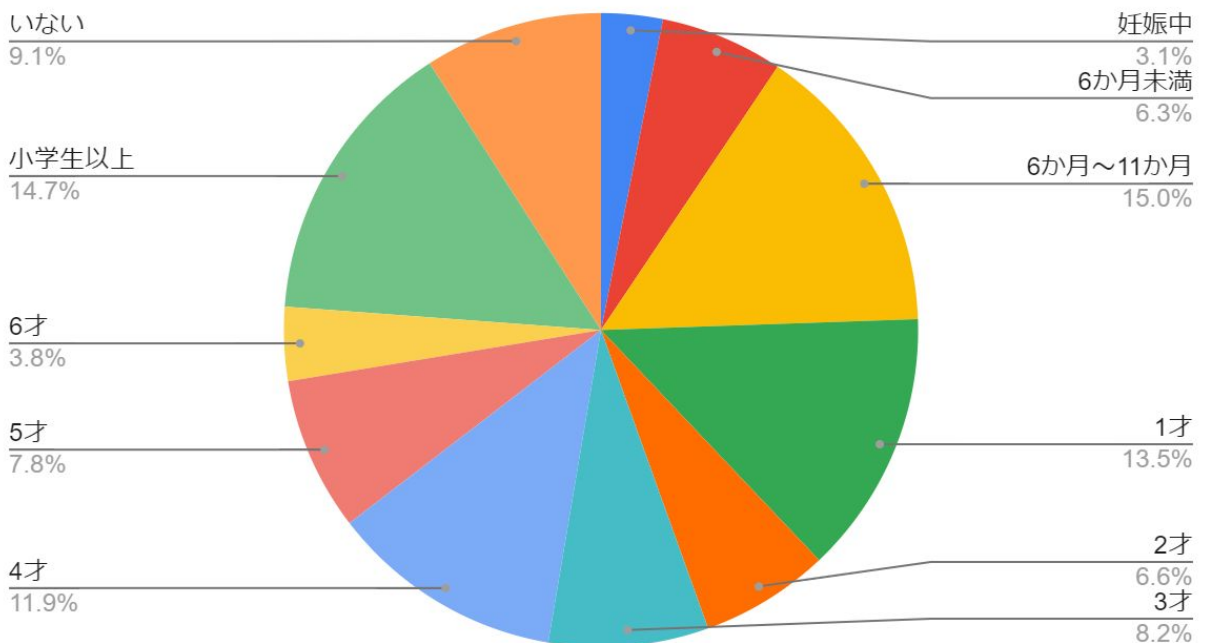

## 1. 来場者居住エリア

## 2. 来場ママ・パパの年齢

来場者の7割以上が  
20～30代の子育てママ・パパ！

### 3. 来場ママ・パパのお仕事事情

来場者の3割以上が  
育休・産休中、専業主婦(夫)

### 4. お子様の年齢

未就学のお子様をお持ちの  
ママ・パパが多く参加！