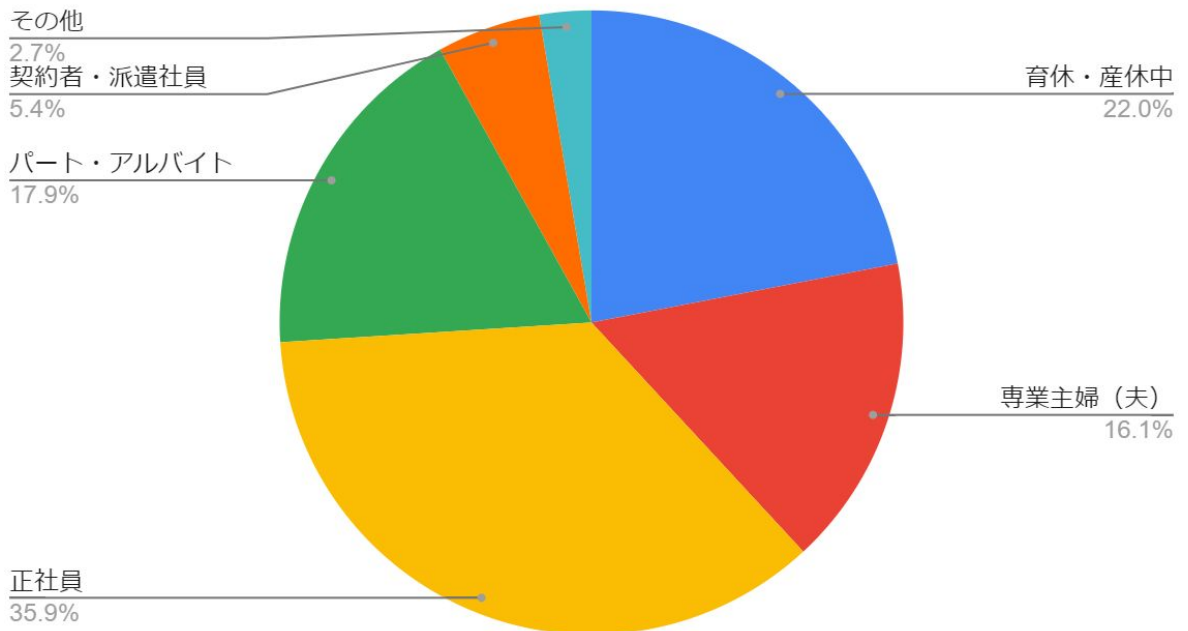

# 来場者属性(アンケート結果)

来場者アンケートより

## 1. 来場者居住エリア

## 2. 来場ママ・パパの年齢

来場者の7割以上が  
20～30代の子育てママ・パパ！

### 3. 来場ママ・パパのお仕事事情

来場者の3割以上が  
育休・産休中、専業主婦(夫)