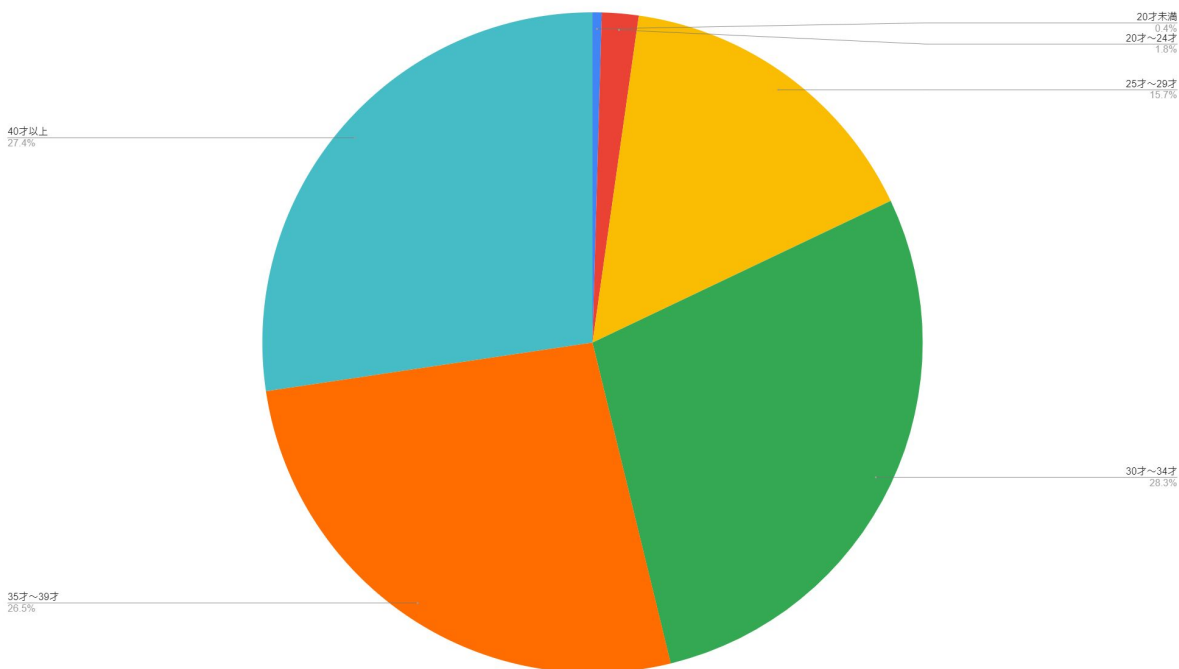

2. 来場ママ・パパの年齢

来場者の7割以上が
20～30代の子育てママ・パパ！