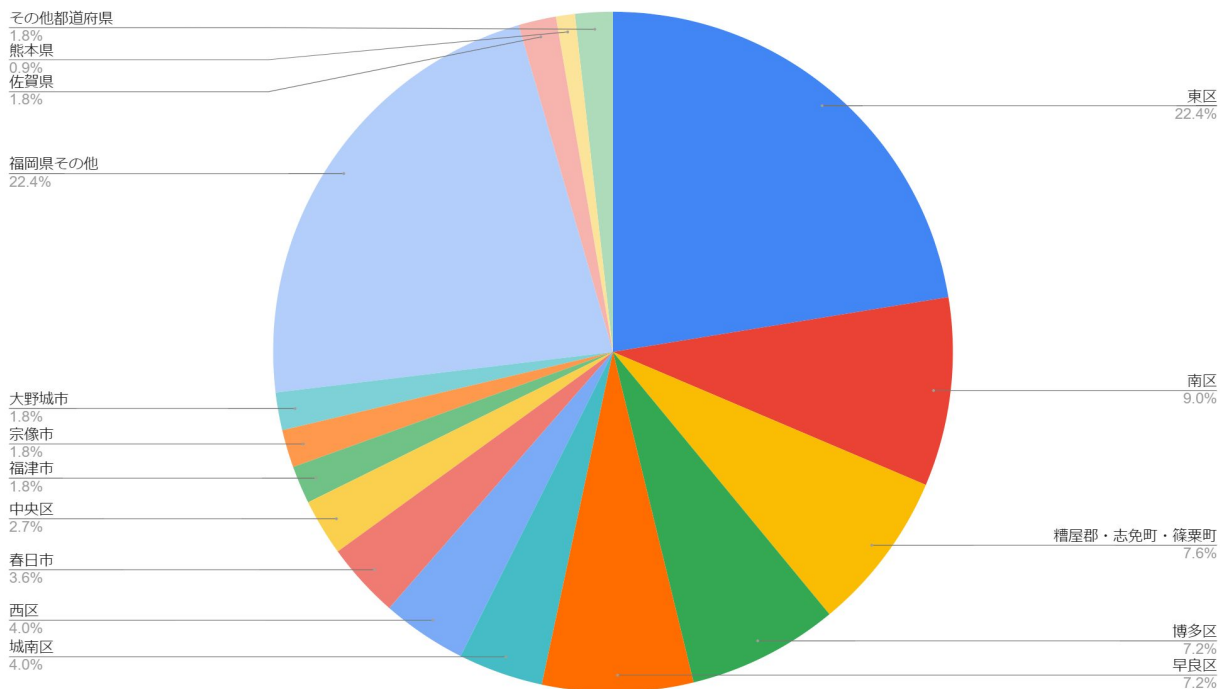

### 感染症対策による予約制のなか、6,000人以上の親子が大集合

2023年度、「asobuフェス2023」を7月1日(土)にアイランド アイにて開催いたしました。6,013人の親子にご参加いただき、無事に終了したことをご報告いたします。

ご来場いただいた参加者の皆様からは「当日知り合った方とママ友にもなれて、参加出来て本当に良かったです。」「こういったイベントのおかげで楽しくお出かけできました。」といったお声をいただきました。

## 開催概要

1. イベント名 : asobuフェス2023
2. 開催日 : 2023年7月1日(土) 10:00~16:00
3. 来場者数 : 6,013人  
大人2,179人 子ども・その他 3,834人 合計6,013人 ※天気:雨のち曇り
4. 実施場所 : アイランド アイ(福岡アイランドシティフォーラム)
5. 出展企業数 : 34社

# 来場者属性(アンケート結果)

来場者アンケートより

## 1. 来場者居住エリア