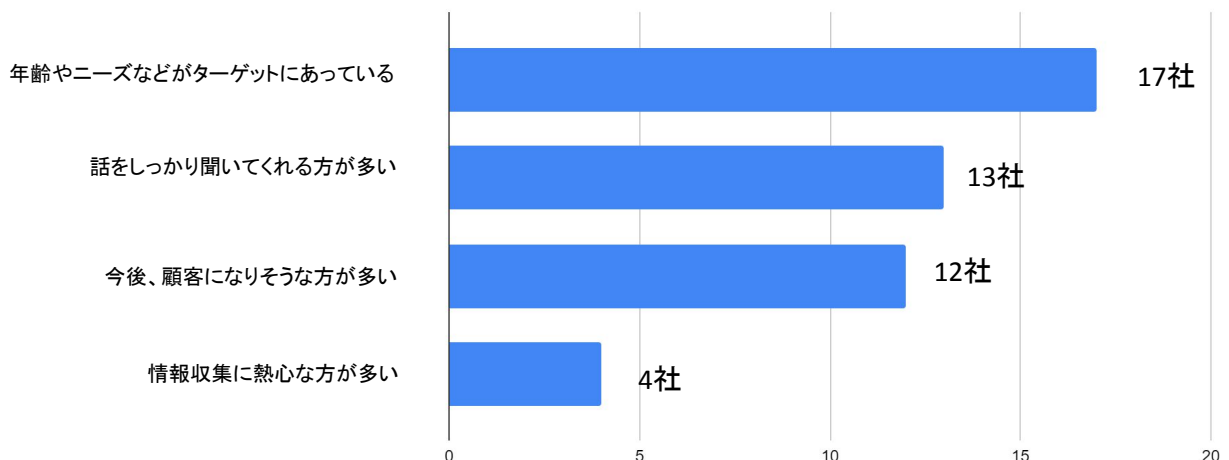

出展企業様アンケート調査

1. 契約(モニター)件数・アンケート回収

出展企業様による **最高数字**です。業種・業態により数字(結果)は大きく変わることをご理解下さい。

- ★最高契約件数：100件
- ★最高アンケート回収数：1,000件
- ★最高モニター獲得件数：21件
- ★最高サンプリング数：1,056件
- ★SNS登録数実績：800件

2. 出展に対する満足度

コロナ禍でのイベント開催でしたが、82%の出展企業様に「とても満足・満足」とお答えいただきました。

★「とても満足」「満足」：28社/34社中

3. 来場ママ・パパについての感想

ターゲットにマッチした
ママ・パパが来場しています